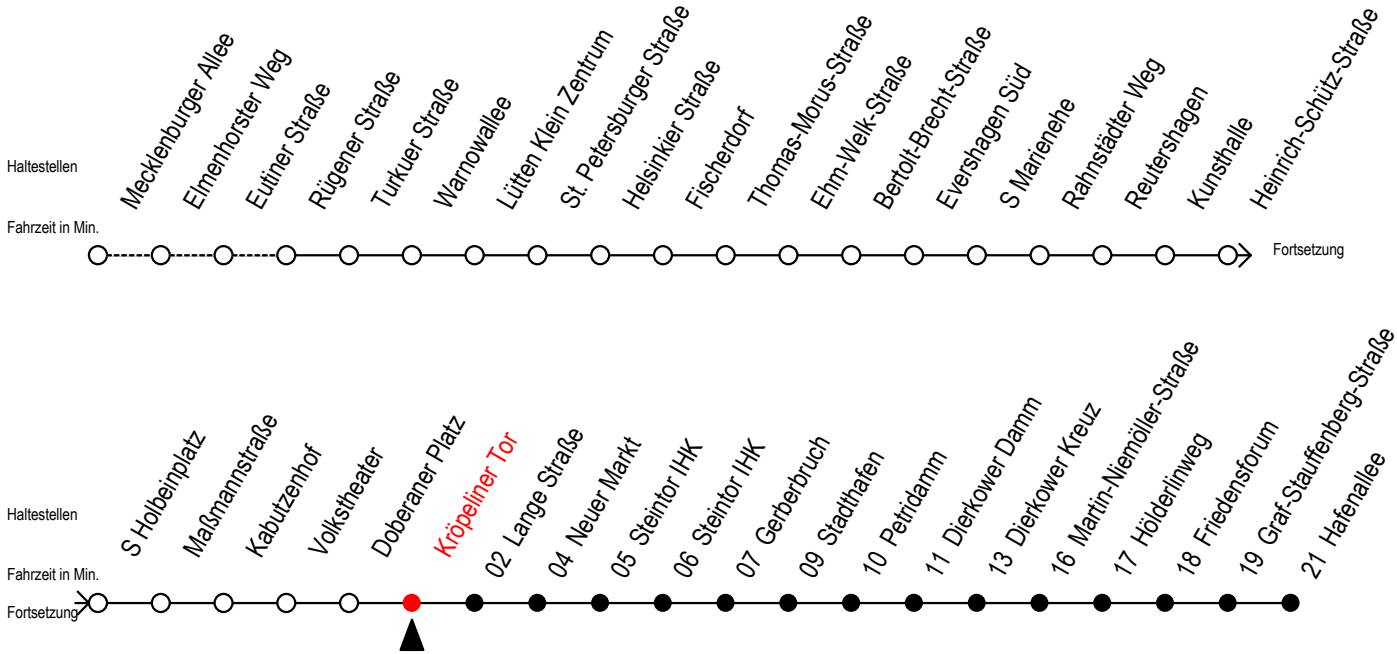

Gültig ab 10.09.2023

Alle Angaben ohne Gewähr

Richtung: Hafenallee

Uhr Montag - Freitag						Uhr Samstag				Uhr Sonntag - Feiertag				
3	34					3	--			3	--			
4	04	34	53			4	--			4	--			
5	04	21	34	49	58	5	33			5	--			
6	13	26	36	46	56	6	02	34		6	--			
7	06	16	26	36	46	56	7	04	34		7	38		
8	06	16	26	36	46	56	8	04	34	53	8	02	32	
9	06	16	26	36	46	56	9	04	23	34	58	9	02	32
10	06	16	26	36	46	56	10	13	28	43	58	10	02	32
11	06	16	26	36	46	56	11	13	28	43	58	11	02	32
12	06	16	26	36	46	56	12	13	28	43	58	12	02	32
13	06	16	26	36	46	56	13	13	28	43	58	13	02	32
14	06	16	26	36	46	56	14	13	28	43	58	14	02	32
15	06	16	26	36	46	56	15	13	28	43	58	15	02	32
16	06	16	26	36	46	56	16	13	28	43	58	16	02	32
17	06	16	26	36	46	56	17	13	28	43	58	17	02	32
18	06	16	28	43	58		18	13	28	43	58	18	02	32
19	13	28	43	58			19	13	28	43	58	19	02	32
20	13	28	43				20	13	28	43		20	03	33
21	04	34					21	04	34			21	04	34
22	04	34					22	04	34			22	04	34
23	04	34					23	04	34			23	04	34
0	04						0	04				0	04	