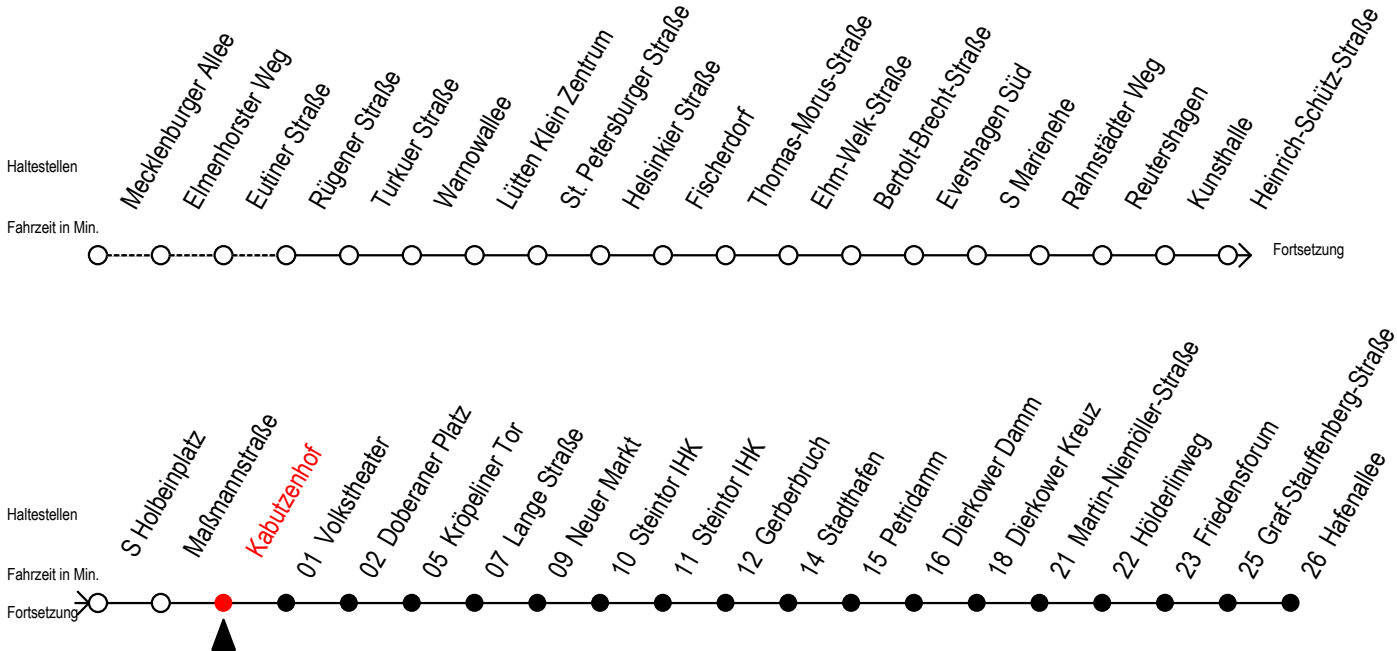

Tram**1****Kabutzenhof**

Gültig ab 10.09.2023

Alle Angaben ohne Gewähr

Richtung: Hafenallee**Uhr Montag - Freitag****Uhr Samstag****Uhr Sonntag - Feiertag**

3	28	58					3	--				3	--		
4	26	47	56				4	--				4	--		
5	15	26	43	52			5	27	57			5	--		
6	07	20	30	40	50		6	26	56			6	--		
7	00	10	20	30	40	50	7	26	56			7	32	55	
8	00	10	20	30	40	50	8	26	47	56		8	25	55	
9	00	10	20	30	40	50	9	17	26	52		9	25	55	
10	00	10	20	30	40	50	10	07	22	37	52	10	25	55	
11	00	10	20	30	40	50	11	07	22	37	52	11	25	55	
12	00	10	20	30	40	50	12	07	22	37	52	12	25	55	
13	00	10	20	30	40	50	13	07	22	37	52	13	25	55	
14	00	10	20	30	40	50	14	07	22	37	52	14	25	55	
15	00	10	20	30	40	50	15	07	22	37	52	15	25	55	
16	00	10	20	30	40	50	16	07	22	37	52	16	25	55	
17	00	10	20	30	40	50	17	07	22	37	52	17	25	55	
18	00	10	22	37	52		18	07	22	37	52	18	25	55	
19	07	22	37	52			19	07	22	37	52	19	25	55	
20	07	22	37	56			20	07	22	37	56	20	25	56	
21	26	56					21	26	56			21	26	56	
22	26	56					22	26	56			22	26	56	
23	26	56					23	26	56			23	26	56	