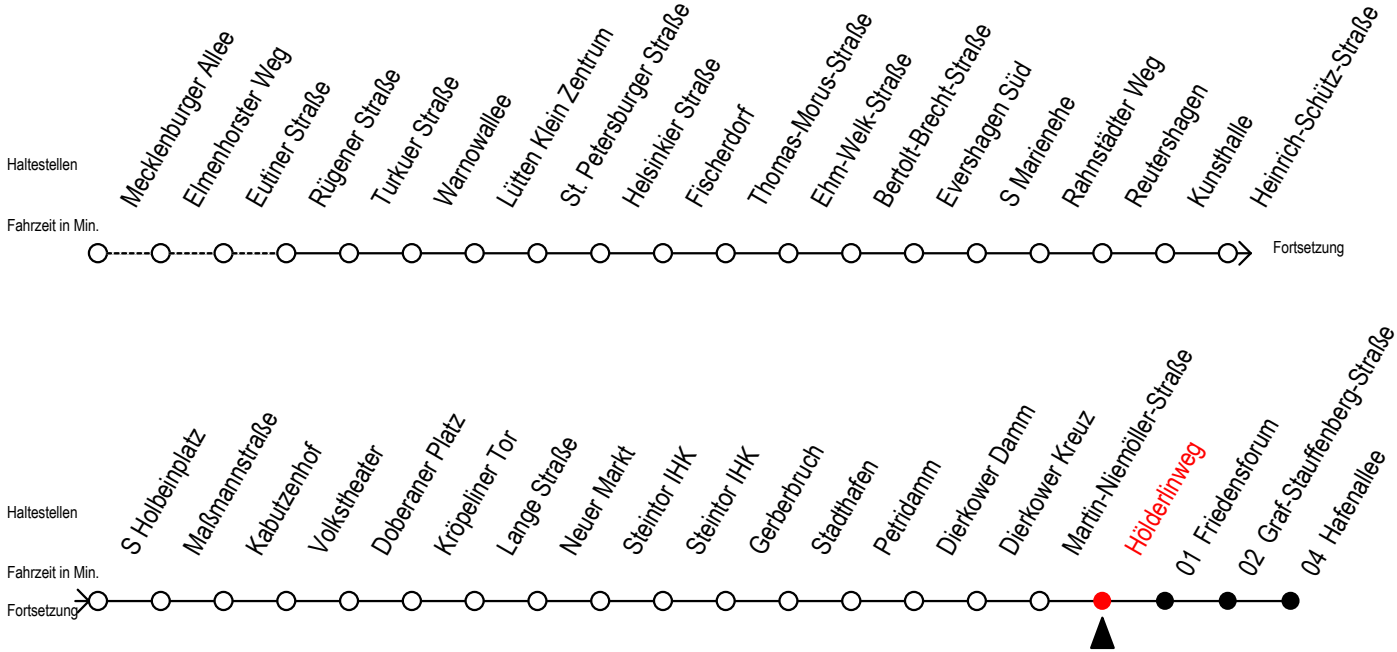

1

Hölderlinweg

Gültig ab 10.09.2023

Alle Angaben ohne Gewähr

Richtung: Hafenallee

Uhr Montag - Freitag						Uhr Samstag					Uhr Sonntag - Feiertag			
3	49					3	--				3	--		
4	19	49				4	--				4	--		
5	08	19	36	49		5	49				5	--		
6	05	14	29	42	52	6	19	49			6	--		
7	02	12	22	32	42	52	7	19	49		7	54		
8	02	12	22	32	42	52	8	19	49		8	18	48	
9	02	12	22	32	42	52	9	09	19	39	49	9	18	48
10	02	12	22	32	42	52	10	14	29	44	59	10	18	48
11	02	12	22	32	42	52	11	14	29	44	59	11	18	48
12	02	12	22	32	42	52	12	14	29	44	59	12	18	48
13	02	12	22	32	42	52	13	14	29	44	59	13	18	48
14	02	12	22	32	42	52	14	14	29	44	59	14	18	48
15	02	12	22	32	42	52	15	14	29	44	59	15	18	48
16	02	12	22	32	42	52	16	14	29	44	59	16	18	48
17	02	12	22	32	42	52	17	14	29	44	59	17	18	48
18	02	12	22	32	44	59	18	14	29	44	59	18	18	48
19	14	29	44	59			19	14	29	44	59	19	18	48
20	14	29	44	59			20	14	29	44	59	20	19	49
21	19	49					21	19	49			21	19	49
22	19	49					22	19	49			22	19	49
23	19	49					23	19	49			23	19	49
0	19						0	19				0	19	