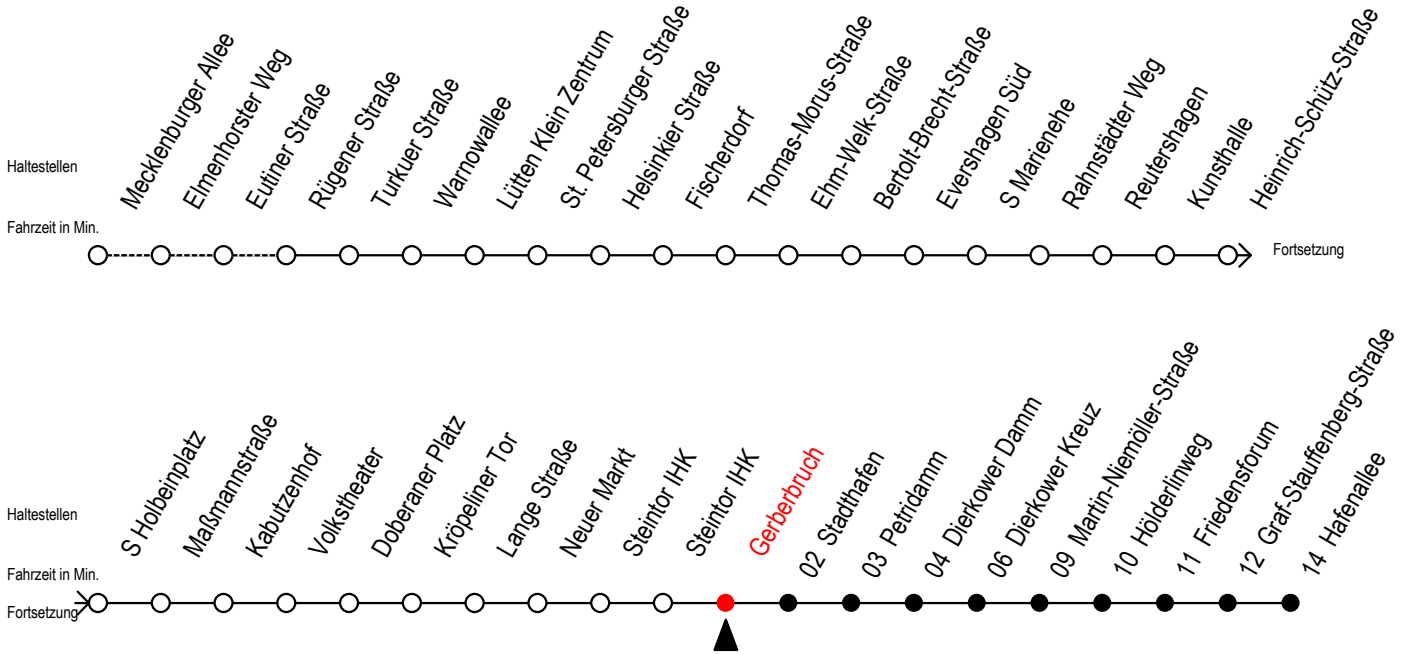

Tram**1**

Gerberbruch

Gültig ab 10.09.2023

Alle Angaben ohne Gewähr

Richtung: Hafenallee

Uhr Montag - Freitag					Uhr Samstag					Uhr Sonntag - Feiertag				
3	40				3	--				3	--			
4	10	40	59		4	--				4	--			
5	10	27	40	56	5	39				5	--			
6	05	20	33	43	53	6	09	40		6	--			
7	03	13	23	33	43	53	7	10	40	7	44			
8	03	13	23	33	43	53	8	10	40	59	8	09	39	
9	03	13	23	33	43	53	9	10	29	40	9	09	39	
10	03	13	23	33	43	53	10	05	20	35	50	10	09	39
11	03	13	23	33	43	53	11	05	20	35	50	11	09	39
12	03	13	23	33	43	53	12	05	20	35	50	12	09	39
13	03	13	23	33	43	53	13	05	20	35	50	13	09	39
14	03	13	23	33	43	53	14	05	20	35	50	14	09	39
15	03	13	23	33	43	53	15	05	20	35	50	15	09	39
16	03	13	23	33	43	53	16	05	20	35	50	16	09	39
17	03	13	23	33	43	53	17	05	20	35	50	17	09	39
18	03	13	23	35	50		18	05	20	35	50	18	09	39
19	05	20	35	50			19	05	20	35	50	19	09	39
20	05	20	35	50			20	05	20	35	50	20	10	40
21	10	40					21	10	40			21	10	40
22	10	40					22	10	40			22	10	40
23	10	40					23	10	40			23	10	40
0	10						0	10				0	10	