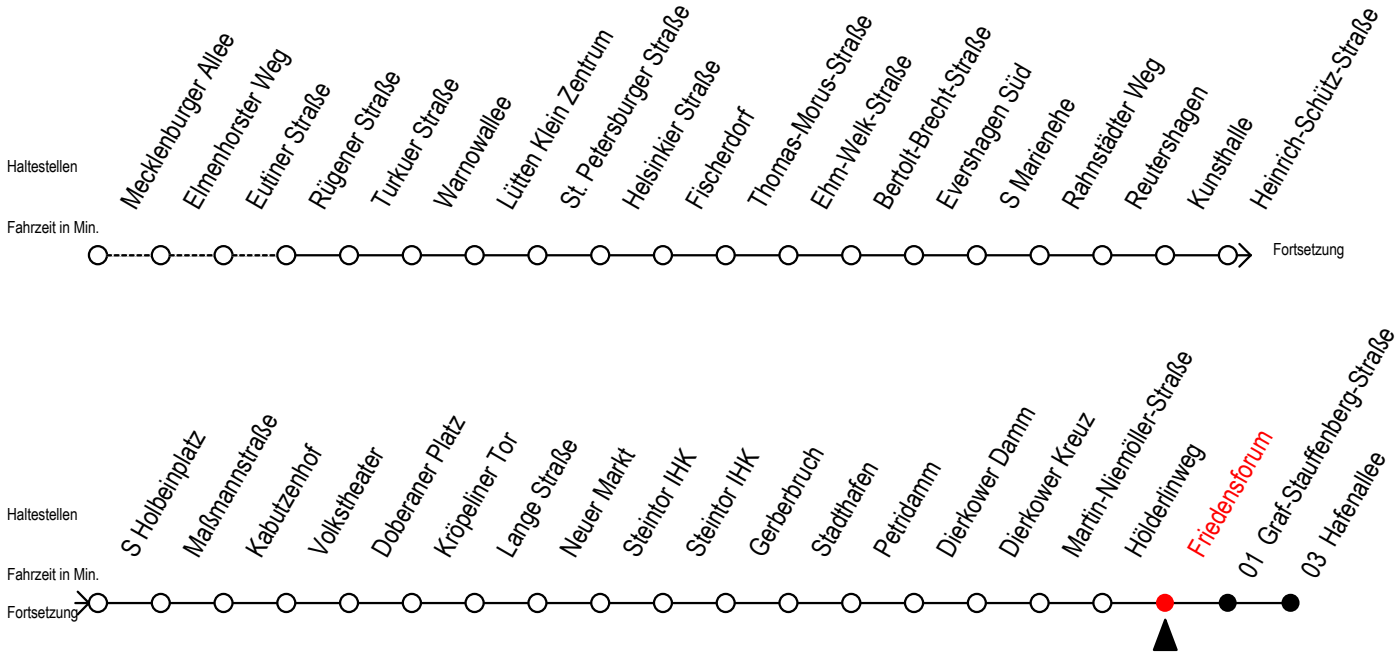

Gültig ab 10.09.2023

Alle Angaben ohne Gewähr

Richtung: Hafenallee

Uhr Montag - Freitag							Uhr Samstag				Uhr Sonntag - Feiertag		
3	50						3	--			3	--	
4	20	50					4	--			4	--	
5	09	20	37	50			5	50			5	--	
6	06	15	30	43	53		6	20	50		6	--	
7	03	13	23	33	43	53	7	20	50		7	55	
8	03	13	23	33	43	53	8	20	50		8	19 49	
9	03	13	23	33	43	53	9	10	20	40	50	9	19 49
10	03	13	23	33	43	53	10	15	30	45		10	19 49
11	03	13	23	33	43	53	11	00	15	30	45	11	19 49
12	03	13	23	33	43	53	12	00	15	30	45	12	19 49
13	03	13	23	33	43	53	13	00	15	30	45	13	19 49
14	03	13	23	33	43	53	14	00	15	30	45	14	19 49
15	03	13	23	33	43	53	15	00	15	30	45	15	19 49
16	03	13	23	33	43	53	16	00	15	30	45	16	19 49
17	03	13	23	33	43	53	17	00	15	30	45	17	19 49
18	03	13	23	33	45		18	00	15	30	45	18	19 49
19	00	15	30	45			19	00	15	30	45	19	19 49
20	00	15	30	45			20	00	15	30	45	20	20 50
21	00	20	50				21	00	20	50		21	20 50
22	20	50					22	20	50			22	20 50
23	20	50					23	20	50			23	20 50
0	20						0	20				0	20