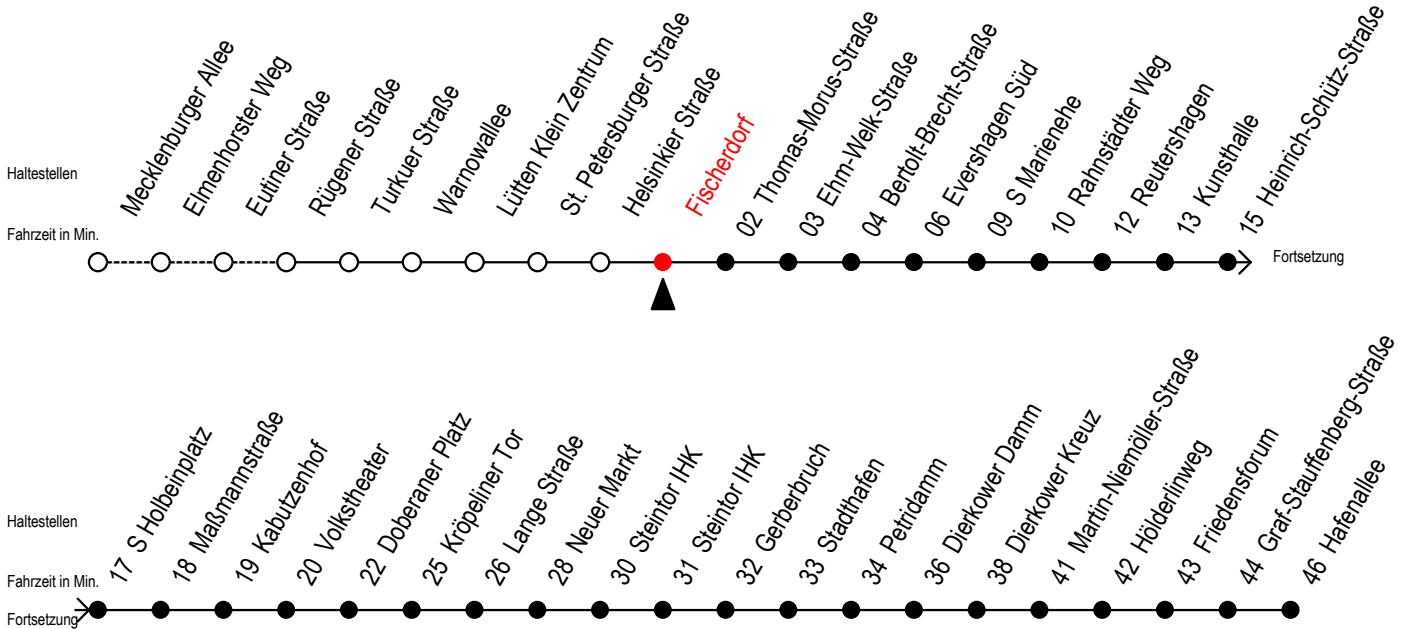

Gültig ab 10.09.2023

Alle Angaben ohne Gewähr

Richtung: Hafenallee

nach ca. 20:00 Uhr SEV beachten - Abfahrten Li. F2

Uhr Montag - Freitag							Uhr Samstag				Uhr Sonntag - Feiertag		
5	33	48					5	--			5	--	
6	01	11	21	31	41	51	6	08	38		6	--	
7	01	11	21	31	41	51	7	08	38		7	--	
8	01	11	21	31	41	51	8	08	38		8	06 36	
9	01	11	21	31	41	51	9	08	33	48	9	06 36	
10	01	11	21	31	41	51	10	03	18	33	48	10	06 36
11	01	11	21	31	41	51	11	03	18	33	48	11	06 36
12	01	11	21	31	41	51	12	03	18	33	48	12	06 36
13	01	11	21	31	41	51	13	03	18	33	48	13	06 36
14	01	11	21	31	41	51	14	03	18	33	48	14	06 36
15	01	11	21	31	41	51	15	03	18	33	48	15	06 36
16	01	11	21	31	41	51	16	03	18	33	48	16	06 36
17	01	11	21	31	41	51	17	03	18	33	48	17	06 36
18	00 ^E	03	15 ^E	18	30 ^E	33	18	03	18	33	48	18	06 36
	45 ^E	48											
19	03	18	33	48			19	03	18	33	48	19	06 36
20	03	18	22 ^E	35 ^{EX}			20	03	18	30 ^E	40 ^E	20	06

E = fährt bis Kunsthalle

X = fährt nur am Freitag 15.09.