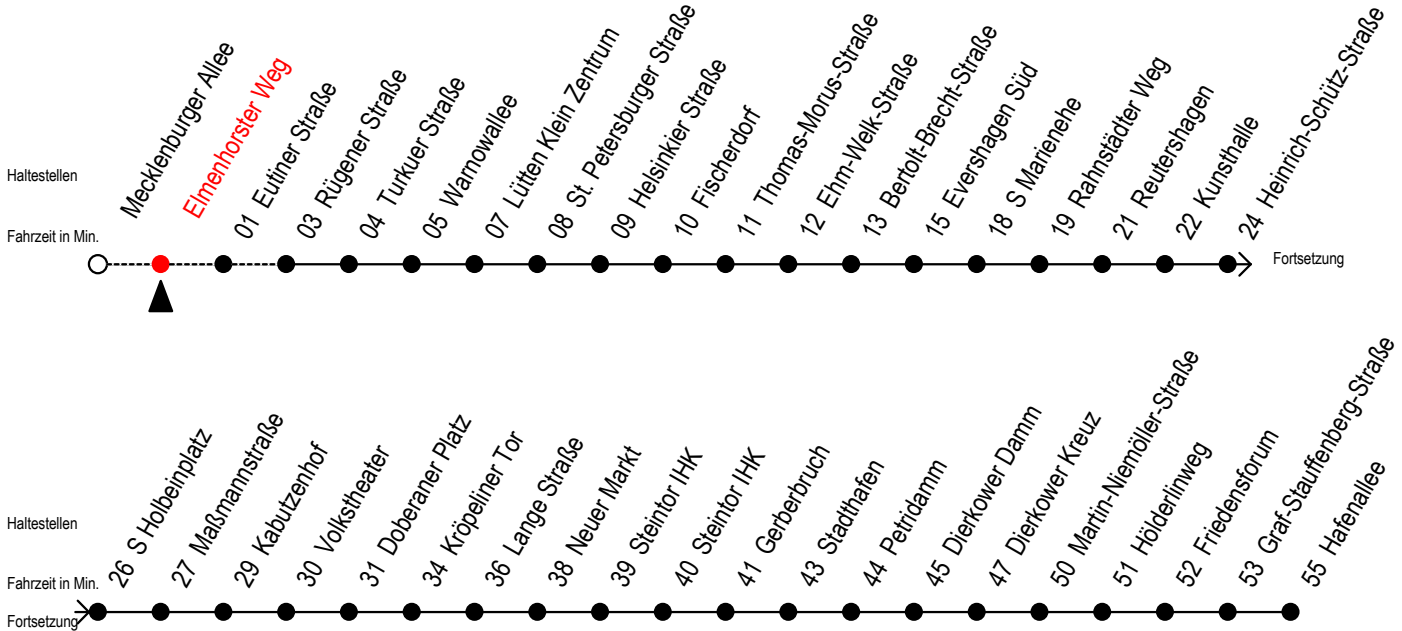

Gültig ab 10.09.2023

Alle Angaben ohne Gewähr

Richtung: Hafenallee

nach ca. 20:00 Uhr SEV beachten - Abfahrten Hast. Li. F1

Uhr Montag - Freitag					Uhr Samstag					Uhr Sonntag - Feiertag				
5	24	39			5	59				5	--			
6	02	32	42	52	6	29	59			6	--			
7	02	12	32		7	29	59			7	57			
8	02	32			8	29	59			8	27	57		
9	02	32			9	24	39	54		9	27	57		
10	02	32			10	09	24	39	54	10	27	57		
11	02	32			11	09	24	39	54	11	27	57		
12	02	32			12	09	24	39	54	12	27	57		
13	02	32			13	09	24	39	54	13	27	57		
14	02	32			14	09	24	39	54	14	27	57		
15	02	32			15	09	24	39	54	15	27	57		
16	02	32			16	09	24	39	54	16	27	57		
17	02	32	54		17	09	24	39	54	17	27	57		
18	09	24	39	54	18	09	24	39	54	18	27	57		
19	09	24	39	54	19	09	24	39	54	19	27	57		
20	09	13 ^E	26 ^{EX}		20	09	21 ^E	31 ^E		20	--			

E = fährt bis Kunstthalle

X = fährt nur am Freitag 15.09.