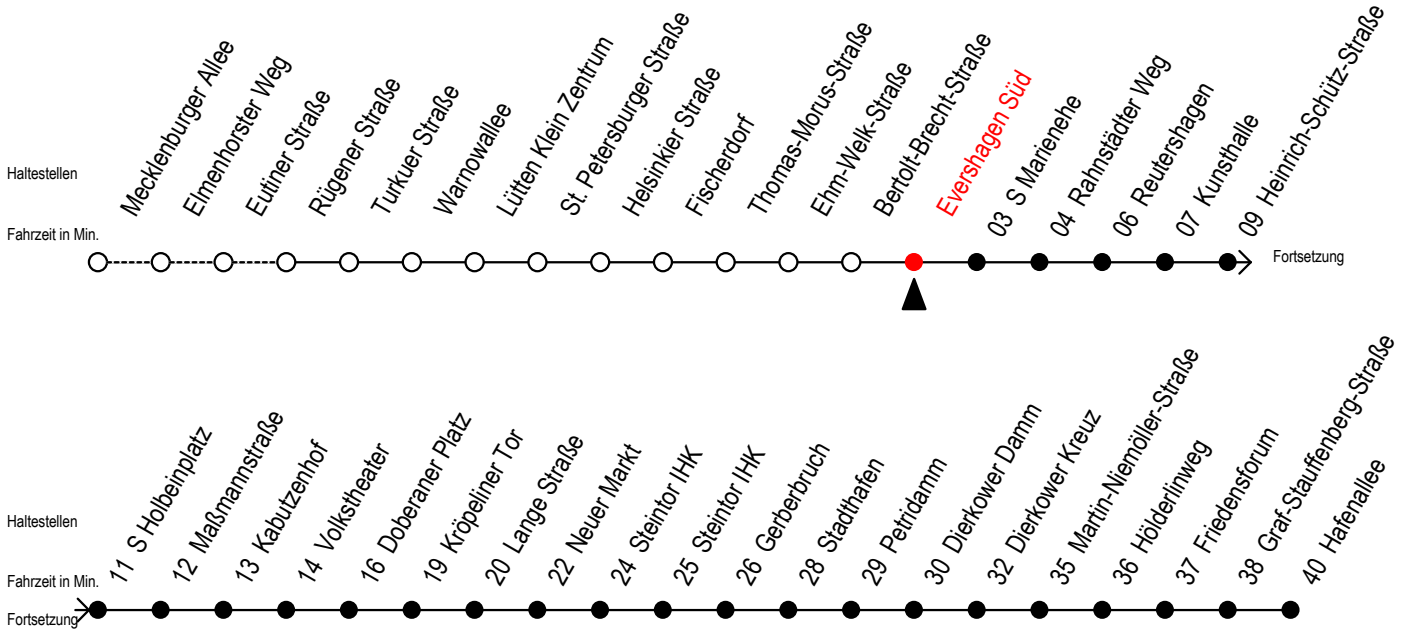

Gültig ab 10.09.2023

Alle Angaben ohne Gewähr

Richtung: Hafenallee

nach ca. 20:00 Uhr SEV beachten

Uhr Montag - Freitag							Uhr Samstag				Uhr Sonntag - Feiertag		
5	39	54					5	--			5	--	
6	07	17	27	37	47	57	6	13	43		6	--	
7	07	17	27	37	47	57	7	13	43		7	--	
8	07	17	27	37	47	57	8	13	43		8	12 42	
9	07	17	27	37	47	57	9	13	39	54	9	12 42	
10	07	17	27	37	47	57	10	09	24	39	54	10	12 42
11	07	17	27	37	47	57	11	09	24	39	54	11	12 42
12	07	17	27	37	47	57	12	09	24	39	54	12	12 42
13	07	17	27	37	47	57	13	09	24	39	54	13	12 42
14	07	17	27	37	47	57	14	09	24	39	54	14	12 42
15	07	17	27	37	47	57	15	09	24	39	54	15	12 42
16	07	17	27	37	47	57	16	09	24	39	54	16	12 42
17	07	17	27	37	47	57	17	09	24	39	54	17	12 42
18	06 <sup>E</sup>	09	21 <sup>E</sup>	24	36 <sup>E</sup>	39	18	09	24	39	54	18	12 42
	51 <sup>E</sup>	54											
19	09	24	39	54			19	09	24	39	54	19	12 42
20	09	24	28 <sup>E</sup>	41 <sup>EX</sup>			20	09	24	35 <sup>E</sup>	46 <sup>E</sup>	20	12

E = fährt bis Kunsthalle

X = fährt nur am Freitag 15.09.