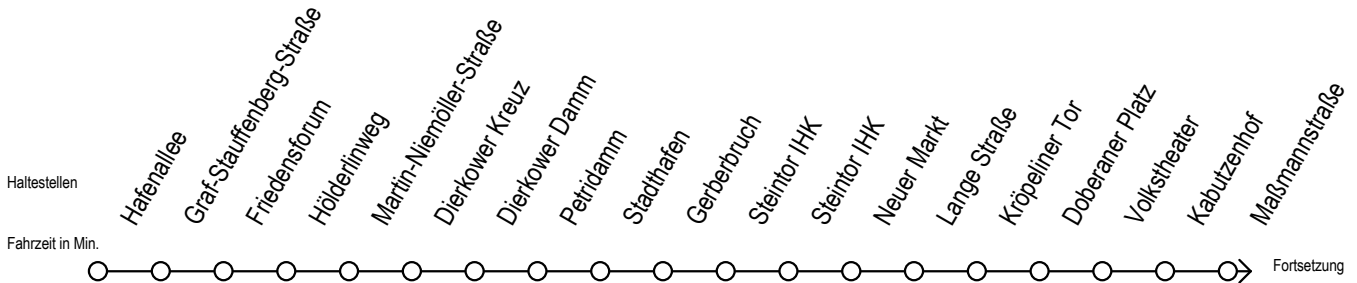

Gültig ab 10.09.2023

Alle Angaben ohne Gewähr

Richtung: Mecklenburger Allee

nach ca. 20:00 Uhr SEV beachten - Abfahrten Ersatzhaltestelle SEV Warnowallee

Uhr Montag - Freitag					Uhr Samstag					Uhr Sonntag - Feiertag		
5	26	43 <sup>R</sup>	47	54	5	44				5	--	--
6	01 <sup>R</sup>	13	14 <sup>R</sup>	28 32 43	6	09	54			6	--	--
7	11 <sup>R</sup>	21	31 <sup>R</sup>	41 <sup>R</sup> 51	7	24	54			7	38	
8	01 <sup>R</sup>	11 <sup>R</sup>	21	31 <sup>R</sup> 41 <sup>R</sup> 51	8	24	54			8	08	54
9	01 <sup>R</sup>	11 <sup>R</sup>	21	31 <sup>R</sup> 41 <sup>R</sup> 51	9	17	24	32	47	9	24	54
10	01 <sup>R</sup>	11 <sup>R</sup>	21	31 <sup>R</sup> 41 <sup>R</sup> 51	10	03	13	18	28	10	24	54
11	01 <sup>R</sup>	11 <sup>R</sup>	21	31 <sup>R</sup> 41 <sup>R</sup> 51	11	13	28	43	58	11	24	54
12	01 <sup>R</sup>	11 <sup>R</sup>	21	31 <sup>R</sup> 41 <sup>R</sup> 51	12	13	28	43	58	12	24	54
13	01 <sup>R</sup>	11 <sup>R</sup>	21	31 <sup>R</sup> 41 <sup>R</sup> 51	13	13	28	43	58	13	24	54
14	01 <sup>R</sup>	11 <sup>R</sup>	21	31 <sup>R</sup> 41 <sup>R</sup> 51	14	13	28	43	58	14	24	54
15	01 <sup>R</sup>	11 <sup>R</sup>	21	31 <sup>R</sup> 41 <sup>R</sup> 51	15	13	28	43	58	15	24	54
16	01 <sup>R</sup>	11 <sup>R</sup>	21	31 <sup>R</sup> 41 <sup>R</sup> 51	16	13	28	43	58	16	24	54
17	01 <sup>R</sup>	11 <sup>R</sup>	21	31 <sup>R</sup> 41 <sup>R</sup> 51	17	13	28	43	58	17	24	54
18	01 <sup>R</sup>	11 <sup>R</sup>	21	31 <sup>R</sup> 41 51	18	13	28	43	58	18	24	54
19	01	14	28	43 58	19	13	28	43	58	19	24	54
20	13				20	13				20	24	

R = fährt bis Rügener Straße

Servicetelefon: 0381 / 8021900