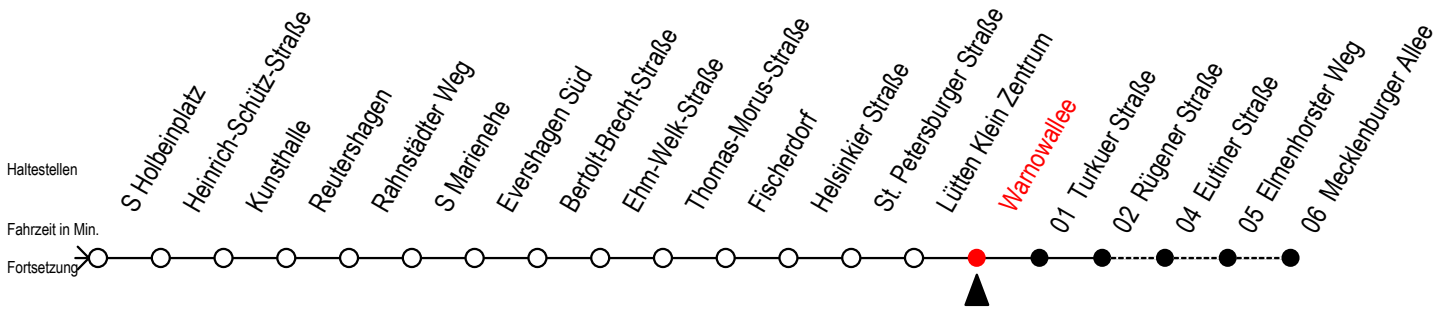

Gültig ab 10.09.2023

Alle Angaben ohne Gewähr

Richtung: Mecklenburger Allee

nach ca. 20:00 Uhr SEV beachten - Abfahrten Ersatzhaltestelle SEV Warnowallee

Uhr Montag - Freitag					Uhr Samstag					Uhr Sonntag - Feiertag		
5	26	43 <sup>R</sup>	47	54	5	44				5	--	--
6	01 <sup>R</sup>	13	14 <sup>R</sup>	28 32 43	6	09	54			6	--	--
7	11 <sup>R</sup>	21	31 <sup>R</sup>	41 <sup>R</sup> 51	7	24	54			7	38	
8	01 <sup>R</sup>	11 <sup>R</sup>	21	31 <sup>R</sup> 41 <sup>R</sup> 51	8	24	54			8	08	54
9	01 <sup>R</sup>	11 <sup>R</sup>	21	31 <sup>R</sup> 41 <sup>R</sup> 51	9	17	24	32	47	9	24	54
10	01 <sup>R</sup>	11 <sup>R</sup>	21	31 <sup>R</sup> 41 <sup>R</sup> 51	10	03	13	18	28	10	24	54
11	01 <sup>R</sup>	11 <sup>R</sup>	21	31 <sup>R</sup> 41 <sup>R</sup> 51	11	13	28	43	58	11	24	54
12	01 <sup>R</sup>	11 <sup>R</sup>	21	31 <sup>R</sup> 41 <sup>R</sup> 51	12	13	28	43	58	12	24	54
13	01 <sup>R</sup>	11 <sup>R</sup>	21	31 <sup>R</sup> 41 <sup>R</sup> 51	13	13	28	43	58	13	24	54
14	01 <sup>R</sup>	11 <sup>R</sup>	21	31 <sup>R</sup> 41 <sup>R</sup> 51	14	13	28	43	58	14	24	54
15	01 <sup>R</sup>	11 <sup>R</sup>	21	31 <sup>R</sup> 41 <sup>R</sup> 51	15	13	28	43	58	15	24	54
16	01 <sup>R</sup>	11 <sup>R</sup>	21	31 <sup>R</sup> 41 <sup>R</sup> 51	16	13	28	43	58	16	24	54
17	01 <sup>R</sup>	11 <sup>R</sup>	21	31 <sup>R</sup> 41 <sup>R</sup> 51	17	13	28	43	58	17	24	54
18	01 <sup>R</sup>	11 <sup>R</sup>	21	31 <sup>R</sup> 41 51	18	13	28	43	58	18	24	54
19	01	14	28	43 58	19	13	28	43	58	19	24	54
20	13				20	13				20	24	

R = fährt bis Rügener Straße

Servicetelefon: 0381 / 8021900