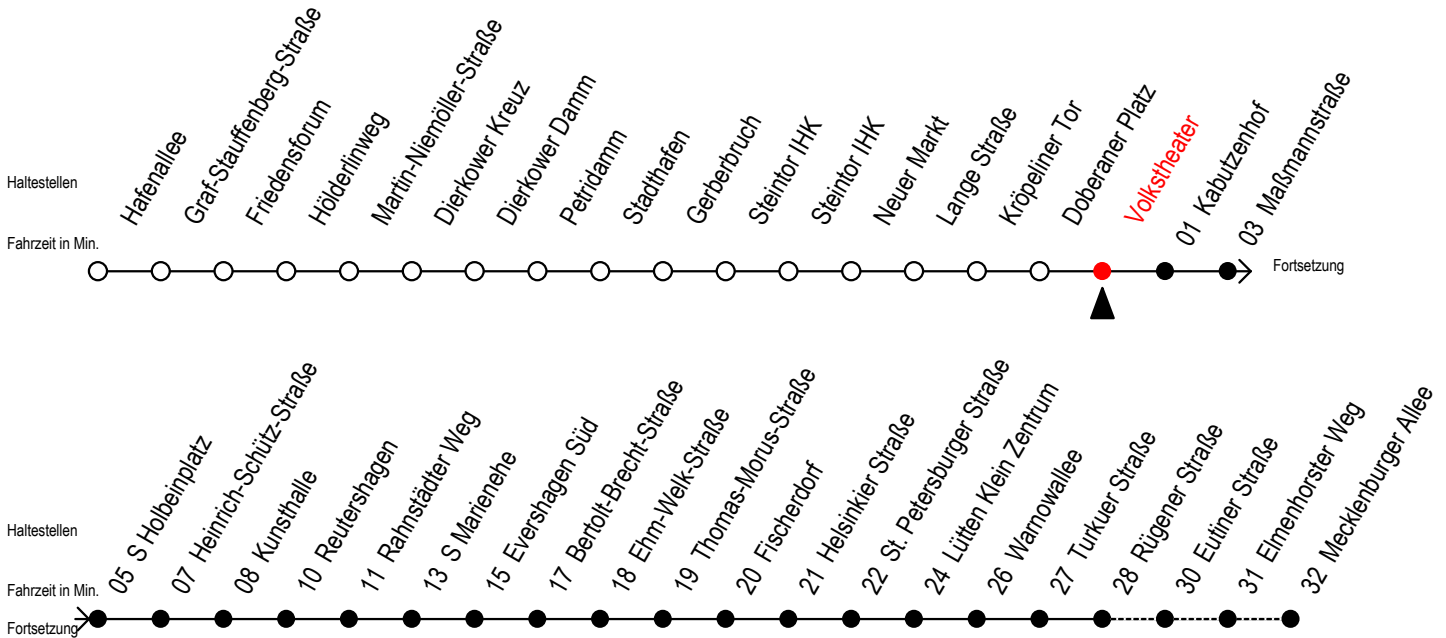

Gültig ab 10.09.2023

Alle Angaben ohne Gewähr

Richtung: Mecklenburger Allee

nach ca. 20:00 Uhr SEV zwischen Holbeinplatz und Mecklenburger Allee

Uhr Montag - Freitag		Uhr Samstag		Uhr Sonntag - Feiertag	
4	30 ^{AE}	4	--	4	--
5	00 ^{AE} 30 47	5	--	5	--
6	02 17 32 45 ^R 55	6	30	6	--
7	05 ^R 15 ^R 25 35 ^R 45 ^R 55	7	00 30	7	--
8	05 ^R 15 ^R 25 35 ^R 45 ^R 55	8	00 30	8	29 59
9	05 ^R 15 ^R 25 35 ^R 45 ^R 55	9	00 30 47	9	29 59
10	05 ^R 15 ^R 25 35 ^R 45 ^R 55	10	02 17 32 47	10	29 59
11	05 ^R 15 ^R 25 35 ^R 45 ^R 55	11	02 17 32 47	11	29 59
12	05 ^R 15 ^R 25 35 ^R 45 ^R 55	12	02 17 32 47	12	29 59
13	05 ^R 15 ^R 25 35 ^R 45 ^R 55	13	02 17 32 47	13	29 59
14	05 ^R 15 ^R 25 35 ^R 45 ^R 55	14	02 17 32 47	14	29 59
15	05 ^R 15 ^R 25 35 ^R 45 ^R 55	15	02 17 32 47	15	29 59
16	05 ^R 15 ^R 25 35 ^R 45 ^R 55	16	02 17 32 47	16	29 59
17	05 ^R 15 ^R 25 35 ^R 45 ^R 55	17	02 17 32 47	17	29 59
18	05 ^R 15 25 35 48	18	02 17 32 47	18	29 59
19	02 17 32 47	19	02 17 32 47	19	29 59
20	02 ^{AE} 17 ^{AE} 32 ^{AE} 47 ^{AE}	20	02 ^{AE} 17 ^{AE} 32 ^{AE} 47 ^{AE}	20	29 ^{AE}
21	00 ^{AE} 10 ^E 30 ^{AE} 40 ^E	21	00 ^{AE} 30 ^{AE} 40 ^E	21	00 ^{AE} 30 ^{AE}
22	00 ^{AE} 30 ^{AE}	22	00 ^{AE} 30 ^{AE}	22	00 ^{AE} 30 ^{AE}
23	00 ^{AE} 30 ^{AE}	23	00 ^{AE} 30 ^{AE}	23	00 ^{AE} 30 ^{AE}
0	00 ^{AE} 24 ^E 54 ^E	0	00 ^{AE} 24 ^E 54 ^E	0	00 ^{AE} 24 ^E 54 ^E

E = fährt bis Heinrich-Schütz-Str.

R = fährt bis Rügener Straße

A = Anschluss S Holbeinplatz zum SEV Richtung Mecklenburger Allee

Servicetelefon: 0381 / 8021900