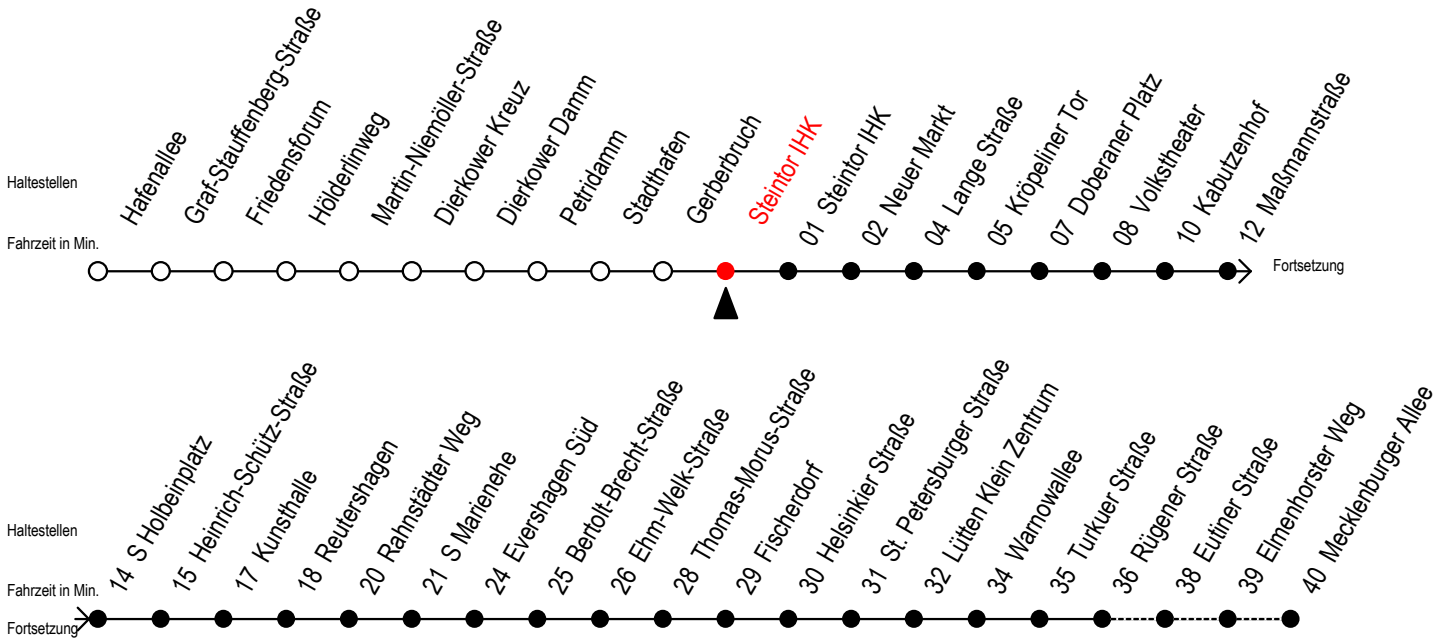

Gültig ab 10.09.2023

Alle Angaben ohne Gewähr

Richtung: Mecklenburger Allee

nach ca. 20:00 Uhr SEV zwischen Holbeinplatz und Mecklenburger Allee

Uhr Montag - Freitag		Uhr Samstag		Uhr Sonntag - Feiertag	
4	20 ^{AE} 50 ^{AE}	4	--	4	--
5	20 37 52	5	--	5	--
6	07 22 35 ^R 45 55 ^R	6	20 50	6	--
7	05 ^R 15 25 ^R 35 ^R 45 55 ^R	7	20 50	7	--
8	05 ^R 15 25 ^R 35 ^R 45 55 ^R	8	20 50	8	19 49
9	05 ^R 15 25 ^R 35 ^R 45 55 ^R	9	20 37 52	9	19 49
10	05 ^R 15 25 ^R 35 ^R 45 55 ^R	10	07 22 37 52	10	19 49
11	05 ^R 15 25 ^R 35 ^R 45 55 ^R	11	07 22 37 52	11	19 49
12	05 ^R 15 25 ^R 35 ^R 45 55 ^R	12	07 22 37 52	12	19 49
13	05 ^R 15 25 ^R 35 ^R 45 55 ^R	13	07 22 37 52	13	19 49
14	05 ^R 15 25 ^R 35 ^R 45 55 ^R	14	07 22 37 52	14	19 49
15	05 ^R 15 25 ^R 35 ^R 45 55 ^R	15	07 22 37 52	15	19 49
16	05 ^R 15 25 ^R 35 ^R 45 55 ^R	16	07 22 37 52	16	19 49
17	05 ^R 15 25 ^R 35 ^R 45 55 ^R	17	07 22 37 52	17	19 49
18	05 15 25 38 52	18	07 22 37 52	18	19 49
19	07 22 37 52 ^{AE}	19	07 22 37 52 ^{AE}	19	19 49
20	07 ^{AE} 22 ^{AE} 37 ^{AE} 50 ^{AE}	20	07 ^{AE} 22 ^{AE} 37 ^{AE} 50 ^{AE}	20	19 ^{AE} 50 ^{AE}
21	00 ^E 20 ^{AE} 30 ^E 50 ^{AE}	21	20 ^{AE} 30 ^E 50 ^{AE}	21	20 ^{AE} 50 ^{AE}
22	20 ^{AE} 50 ^{AE}	22	20 ^{AE} 50 ^{AE}	22	20 ^{AE} 50 ^{AE}
23	20 ^{AE} 50 ^{AE}	23	20 ^{AE} 50 ^{AE}	23	20 ^{AE} 50 ^{AE}
0	15 ^E 45 ^E	0	15 ^E 45 ^E	0	15 ^E 45 ^E

E = fährt bis Heinrich-Schütz-Str.

R = fährt bis Rügener Straße

A = Anschluss S Holbeinplatz zum SEV Richtung Mecklenburger Allee