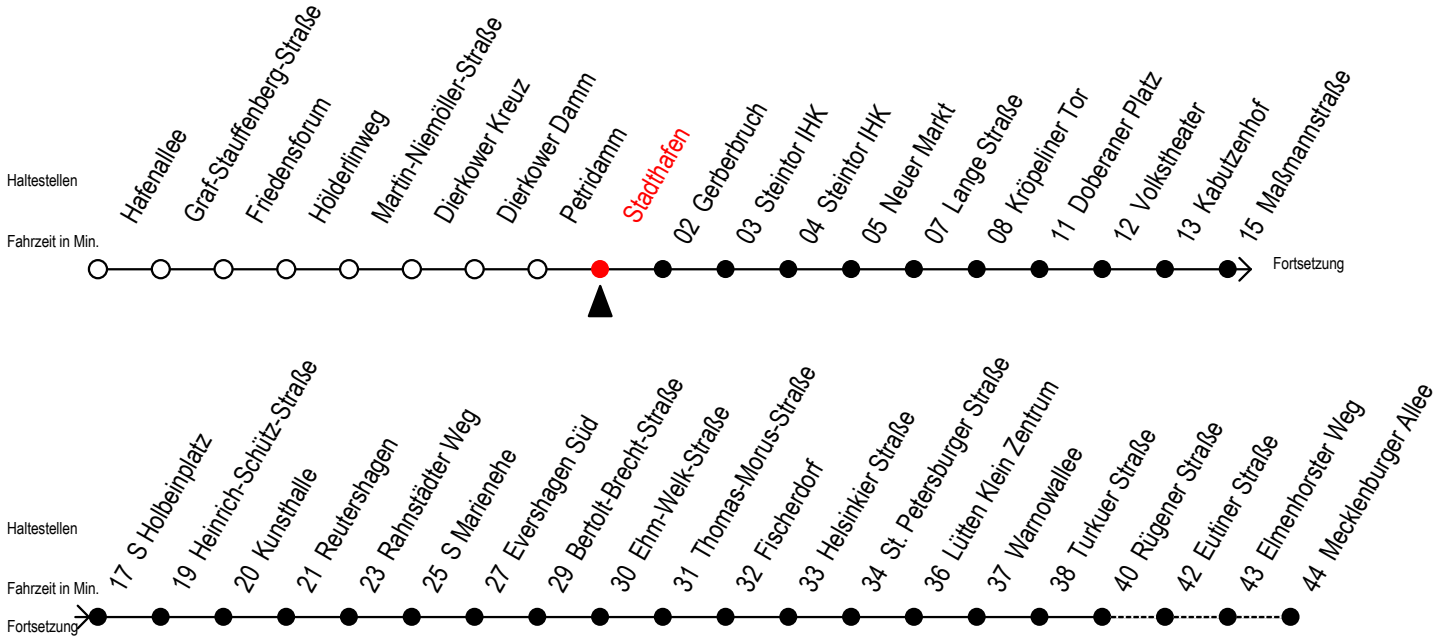

Gültig ab 10.09.2023

Alle Angaben ohne Gewähr

Richtung: Mecklenburger Allee

nach ca. 20:00 Uhr SEV zwischen Holbeinplatz und Mecklenburger Allee

Uhr Montag - Freitag		Uhr Samstag		Uhr Sonntag - Feiertag	
4	17 ^{AE} 47 ^{AE}	4	--	4	--
5	17 34 49	5	--	5	--
6	04 19 32 ^R 42 52 ^R	6	17 47	6	--
7	02 ^R 12 22 ^R 32 ^R 42 52 ^R	7	17 47	7	--
8	02 ^R 12 22 ^R 32 ^R 42 52 ^R	8	17 47	8	16 46
9	02 ^R 12 22 ^R 32 ^R 42 52 ^R	9	17 34 49	9	16 46
10	02 ^R 12 22 ^R 32 ^R 42 52 ^R	10	04 19 34 49	10	16 46
11	02 ^R 12 22 ^R 32 ^R 42 52 ^R	11	04 19 34 49	11	16 46
12	02 ^R 12 22 ^R 32 ^R 42 52 ^R	12	04 19 34 49	12	16 46
13	02 ^R 12 22 ^R 32 ^R 42 52 ^R	13	04 19 34 49	13	16 46
14	02 ^R 12 22 ^R 32 ^R 42 52 ^R	14	04 19 34 49	14	16 46
15	02 ^R 12 22 ^R 32 ^R 42 52 ^R	15	04 19 34 49	15	16 46
16	02 ^R 12 22 ^R 32 ^R 42 52 ^R	16	04 19 34 49	16	16 46
17	02 ^R 12 22 ^R 32 ^R 42 52 ^R	17	04 19 34 49	17	16 46
18	02 12 22 35 49	18	04 19 34 49	18	16 46
19	04 19 34 49 ^{AE}	19	04 19 34 49 ^{AE}	19	16 46
20	04 ^{AE} 19 ^{AE} 34 ^{AE} 47 ^{AE} 57 ^E	20	04 ^{AE} 19 ^{AE} 34 ^{AE} 47 ^{AE}	20	16 ^{AE} 47 ^{AE}
21	17 ^{AE} 27 ^E 47 ^{AE}	21	17 ^{AE} 27 ^E 47 ^{AE}	21	17 ^{AE} 47 ^{AE}
22	17 ^{AE} 47 ^{AE}	22	17 ^{AE} 47 ^{AE}	22	17 ^{AE} 47 ^{AE}
23	17 ^{AE} 47 ^{AE}	23	17 ^{AE} 47 ^{AE}	23	17 ^{AE} 47 ^{AE}
0	12 ^E 42 ^E	0	12 ^E 42 ^E	0	12 ^E 42 ^E

E = fährt bis Heinrich-Schütz-Str.

R = fährt bis Rügener Straße

A = Anschluss S Holbeinplatz zum SEV Richtung Mecklenburger Allee