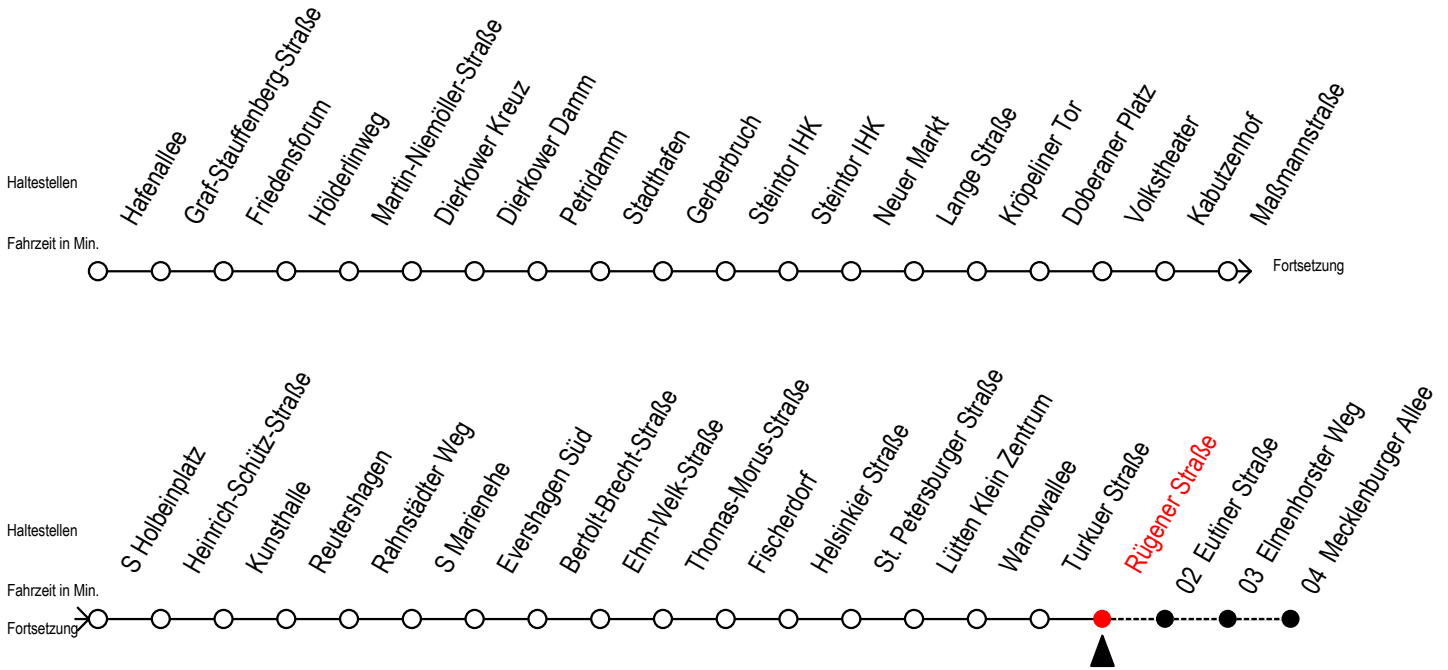

Tram**1**

Rügener Straße

Gültig ab 10.09.2023

Alle Angaben ohne Gewähr

nach ca. 20:00 Uhr SEV beachten - Abfahrten Hast Li. F1 Möllner Str.

Uhr Montag - Freitag					Uhr Samstag					Uhr Sonntag - Feiertag		
5	28	49	56		5	46				5	--	
6	15	30	34	45	6	11	56			6	--	
7	00	23	53		7	26	56			7	40	
8	23	53			8	26	56			8	10	56
9	23	53			9	19	26	34	49	9	26	56
10	23	53			10	05	15	20	30	10	26	56
11	23	53			11	00	15	30	45	11	26	56
12	23	53			12	00	15	30	45	12	26	56
13	23	53			13	00	15	30	45	13	26	56
14	23	53			14	00	15	30	45	14	26	56
15	23	53			15	00	15	30	45	15	26	56
16	23	53			16	00	15	30	45	16	26	56
17	23	53			17	00	15	30	45	17	26	56
18	23	43	53		18	00	15	30	45	18	26	56
19	03	16	30	45	19	00	15	30	45	19	26	56
20	00	15			20	00	15			20	26	