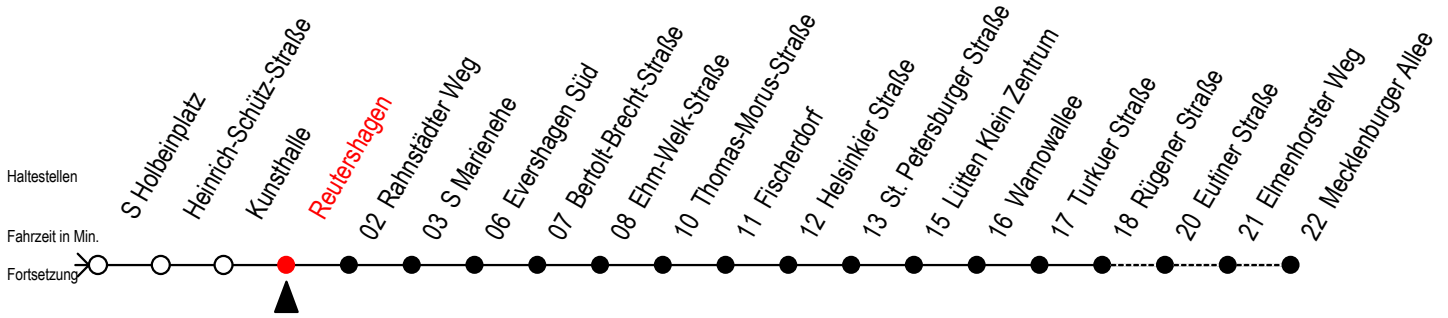

Gültig ab 10.09.2023

Alle Angaben ohne Gewähr

Richtung: Mecklenburger Allee

nach ca. 20:00 Uhr SEV beachten - Abfahrten Hast. Li. F2

**Uhr Montag - Freitag**

**Uhr Samstag**

**Uhr Sonntag - Feiertag**

<b>5</b>	11 28 <sup>R</sup> 32 39 46 <sup>R</sup> 57	<b>5</b>	29 54	<b>5</b>	--
<b>6</b>	59 <sup>R</sup> 12 16 27 42 55 <sup>R</sup>	<b>6</b>	39	<b>6</b>	--
<b>7</b>	05 15 <sup>R</sup> 25 <sup>R</sup> 35 45 <sup>R</sup> 55 <sup>R</sup>	<b>7</b>	09 39	<b>7</b>	23 53
<b>8</b>	05 15 <sup>R</sup> 25 <sup>R</sup> 35 45 <sup>R</sup> 55 <sup>R</sup>	<b>8</b>	09 39	<b>8</b>	38
<b>9</b>	05 15 <sup>R</sup> 25 <sup>R</sup> 35 45 <sup>R</sup> 55 <sup>R</sup>	<b>9</b>	02 09 17 32	<b>9</b>	08 38
<b>10</b>	05 15 <sup>R</sup> 25 <sup>R</sup> 35 45 <sup>R</sup> 55 <sup>R</sup>	<b>10</b>	39 47 57	<b>10</b>	08 38
<b>11</b>	05 15 <sup>R</sup> 25 <sup>R</sup> 35 45 <sup>R</sup> 55 <sup>R</sup>	<b>11</b>	02 12 27 42	<b>11</b>	08 38
<b>12</b>	05 15 <sup>R</sup> 25 <sup>R</sup> 35 45 <sup>R</sup> 55 <sup>R</sup>	<b>12</b>	57	<b>12</b>	08 38
<b>13</b>	05 15 <sup>R</sup> 25 <sup>R</sup> 35 45 <sup>R</sup> 55 <sup>R</sup>	<b>13</b>	12 27 42 57	<b>13</b>	08 38
<b>14</b>	05 15 <sup>R</sup> 25 <sup>R</sup> 35 45 <sup>R</sup> 55 <sup>R</sup>	<b>14</b>	12 27 42 57	<b>14</b>	08 38
<b>15</b>	05 15 <sup>R</sup> 25 <sup>R</sup> 35 45 <sup>R</sup> 55 <sup>R</sup>	<b>15</b>	12 27 42 57	<b>15</b>	08 38
<b>16</b>	05 15 <sup>R</sup> 25 <sup>R</sup> 35 45 <sup>R</sup> 55 <sup>R</sup>	<b>16</b>	12 27 42 57	<b>16</b>	08 38
<b>17</b>	05 15 <sup>R</sup> 25 <sup>R</sup> 35 45 <sup>R</sup> 55 <sup>R</sup>	<b>17</b>	12 27 42 57	<b>17</b>	08 38
<b>18</b>	05 15 <sup>R</sup> 25 35 45 58	<b>18</b>	12 27 42 57	<b>18</b>	08 38
<b>19</b>	12 27 42 57	<b>19</b>	12 27 42 57	<b>19</b>	08 38
<b>20</b>	--	<b>20</b>	--	<b>20</b>	08

R = fährt bis Rügener Straße

Servicetelefon: 0381 / 8021900