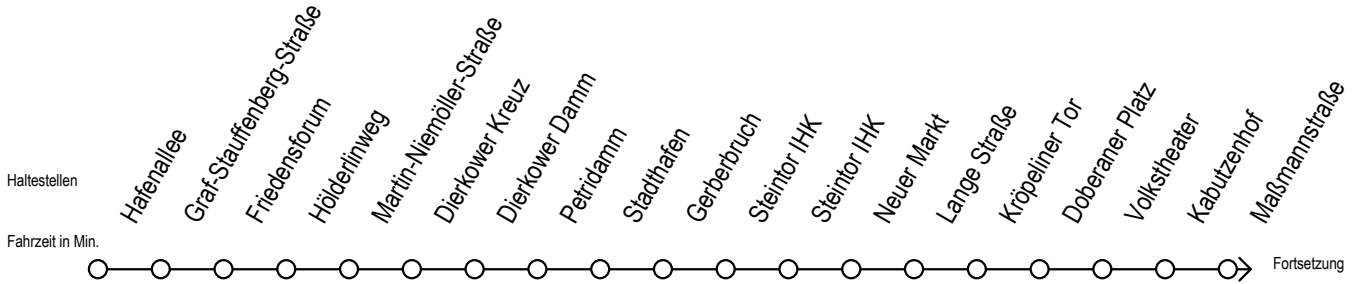

Gültig ab 10.09.2023

Alle Angaben ohne Gewähr

Richtung: Mecklenburger Allee

nach ca. 20:00 Uhr SEV beachten - Abfahrten Hast. Li. F2

**Uhr Montag - Freitag**

**Uhr Samstag**

**Uhr Sonntag - Feiertag**

<b>5</b>	11 28 <sup>R</sup> 32 39 46 <sup>R</sup> 57	<b>5</b>	29 54	<b>5</b>	--
<b>6</b>	59 <sup>R</sup> 12 16 27 42 55 <sup>R</sup>	<b>6</b>	39	<b>6</b>	--
<b>7</b>	05 15 <sup>R</sup> 25 <sup>R</sup> 35 45 <sup>R</sup> 55 <sup>R</sup>	<b>7</b>	09 39	<b>7</b>	23 53
<b>8</b>	05 15 <sup>R</sup> 25 <sup>R</sup> 35 45 <sup>R</sup> 55 <sup>R</sup>	<b>8</b>	09 39	<b>8</b>	38
<b>9</b>	05 15 <sup>R</sup> 25 <sup>R</sup> 35 45 <sup>R</sup> 55 <sup>R</sup>	<b>9</b>	02 09 17 32	<b>9</b>	08 38
<b>10</b>	05 15 <sup>R</sup> 25 <sup>R</sup> 35 45 <sup>R</sup> 55 <sup>R</sup>	<b>10</b>	39 47 57	<b>10</b>	08 38
<b>11</b>	05 15 <sup>R</sup> 25 <sup>R</sup> 35 45 <sup>R</sup> 55 <sup>R</sup>	<b>11</b>	02 12 27 42	<b>11</b>	08 38
<b>12</b>	05 15 <sup>R</sup> 25 <sup>R</sup> 35 45 <sup>R</sup> 55 <sup>R</sup>	<b>12</b>	57	<b>12</b>	08 38
<b>13</b>	05 15 <sup>R</sup> 25 <sup>R</sup> 35 45 <sup>R</sup> 55 <sup>R</sup>	<b>13</b>	12 27 42 57	<b>13</b>	08 38
<b>14</b>	05 15 <sup>R</sup> 25 <sup>R</sup> 35 45 <sup>R</sup> 55 <sup>R</sup>	<b>14</b>	12 27 42 57	<b>14</b>	08 38
<b>15</b>	05 15 <sup>R</sup> 25 <sup>R</sup> 35 45 <sup>R</sup> 55 <sup>R</sup>	<b>15</b>	12 27 42 57	<b>15</b>	08 38
<b>16</b>	05 15 <sup>R</sup> 25 <sup>R</sup> 35 45 <sup>R</sup> 55 <sup>R</sup>	<b>16</b>	12 27 42 57	<b>16</b>	08 38
<b>17</b>	05 15 <sup>R</sup> 25 <sup>R</sup> 35 45 <sup>R</sup> 55 <sup>R</sup>	<b>17</b>	12 27 42 57	<b>17</b>	08 38
<b>18</b>	05 15 <sup>R</sup> 25 35 45 58	<b>18</b>	12 27 42 57	<b>18</b>	08 38
<b>19</b>	12 27 42 57	<b>19</b>	12 27 42 57	<b>19</b>	08 38
<b>20</b>	--	<b>20</b>	--	<b>20</b>	08

R = fährt bis Rügener Straße

Servicetelefon: 0381 / 8021900