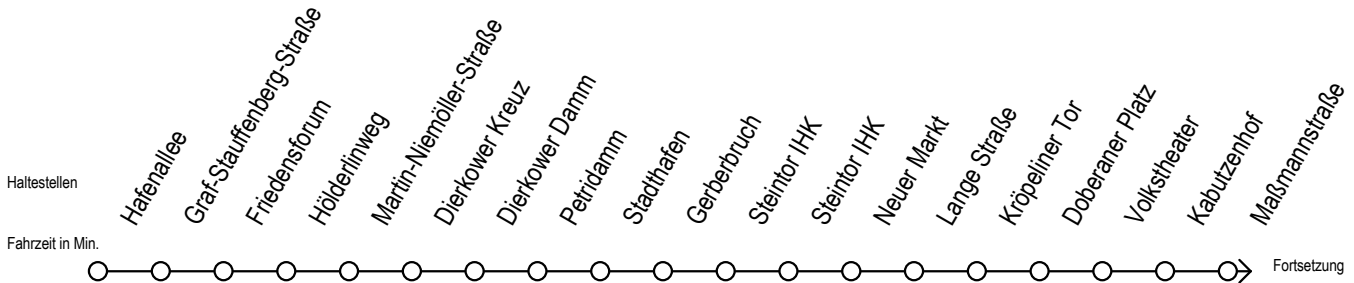

Gültig ab 10.09.2023

Alle Angaben ohne Gewähr

Richtung: Mecklenburger Allee

nach ca. 20:00 Uhr SEV beachten - Abfahrten Hast. Li. F2

Uhr Montag - Freitag							Uhr Samstag				Uhr Sonntag - Feiertag		
<b>5</b>	24	41 <sup>R</sup>	45	51	59 <sup>R</sup>		<b>5</b>	41			<b>5</b>	--	
<b>6</b>	10	12 <sup>R</sup>	25	29	40	55	<b>6</b>	06	51		<b>6</b>	--	
<b>7</b>	08 <sup>R</sup>	18	28 <sup>R</sup>	38 <sup>R</sup>	48	58 <sup>R</sup>	<b>7</b>	21	51		<b>7</b>	35	
<b>8</b>	08 <sup>R</sup>	18	28 <sup>R</sup>	38 <sup>R</sup>	48	58 <sup>R</sup>	<b>8</b>	21	51		<b>8</b>	05 51	
<b>9</b>	08 <sup>R</sup>	18	28 <sup>R</sup>	38 <sup>R</sup>	48	58 <sup>R</sup>	<b>9</b>	14	21	29	44	<b>9</b>	21 51
<b>10</b>	08 <sup>R</sup>	18	28 <sup>R</sup>	38 <sup>R</sup>	48	58 <sup>R</sup>	<b>10</b>	00	10	15	25	<b>10</b>	21 51
<b>11</b>	08 <sup>R</sup>	18	28 <sup>R</sup>	38 <sup>R</sup>	48	58 <sup>R</sup>	<b>11</b>	10	25	40	55	<b>11</b>	21 51
<b>12</b>	08 <sup>R</sup>	18	28 <sup>R</sup>	38 <sup>R</sup>	48	58 <sup>R</sup>	<b>12</b>	10	25	40	55	<b>12</b>	21 51
<b>13</b>	08 <sup>R</sup>	18	28 <sup>R</sup>	38 <sup>R</sup>	48	58 <sup>R</sup>	<b>13</b>	10	25	40	55	<b>13</b>	21 51
<b>14</b>	08 <sup>R</sup>	18	28 <sup>R</sup>	38 <sup>R</sup>	48	58 <sup>R</sup>	<b>14</b>	10	25	40	55	<b>14</b>	21 51
<b>15</b>	08 <sup>R</sup>	18	28 <sup>R</sup>	38 <sup>R</sup>	48	58 <sup>R</sup>	<b>15</b>	10	25	40	55	<b>15</b>	21 51
<b>16</b>	08 <sup>R</sup>	18	28 <sup>R</sup>	38 <sup>R</sup>	48	58 <sup>R</sup>	<b>16</b>	10	25	40	55	<b>16</b>	21 51
<b>17</b>	08 <sup>R</sup>	18	28 <sup>R</sup>	38 <sup>R</sup>	48	58 <sup>R</sup>	<b>17</b>	10	25	40	55	<b>17</b>	21 51
<b>18</b>	08 <sup>R</sup>	18	28 <sup>R</sup>	38	48	58	<b>18</b>	10	25	40	55	<b>18</b>	21 51
<b>19</b>	11	25	40	55			<b>19</b>	10	25	40	55	<b>19</b>	21 51
<b>20</b>	10						<b>20</b>	10				<b>20</b>	21

R = fährt bis Rügener Straße

Servicetelefon: 0381 / 8021900