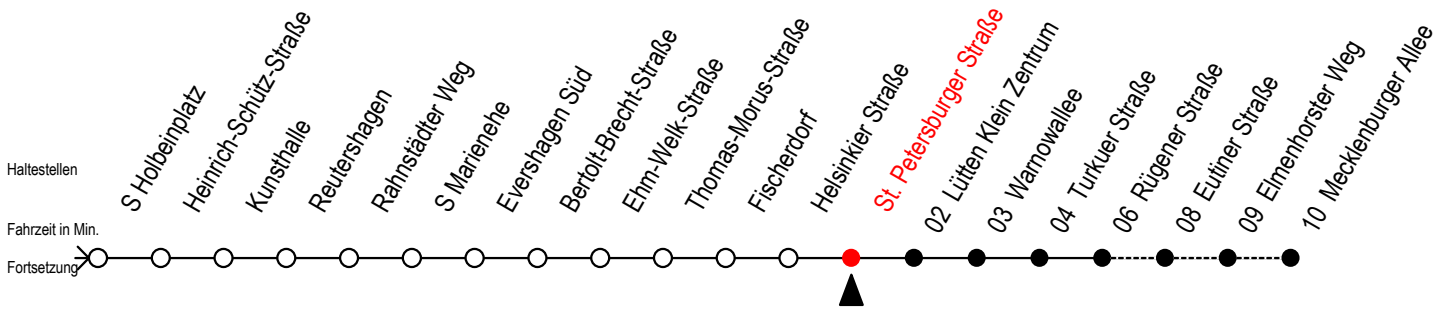

Gültig ab 10.09.2023

Alle Angaben ohne Gewähr

Richtung: Mecklenburger Allee

nach ca. 20:00 Uhr SEV beachten - Abfahrten Hast. Li. F2

Uhr Montag - Freitag							Uhr Samstag				Uhr Sonntag - Feiertag		
<b>5</b>	24	41 <sup>R</sup>	45	51	59 <sup>R</sup>		<b>5</b>	41			<b>5</b>	--	
<b>6</b>	10	12 <sup>R</sup>	25	29	40	55	<b>6</b>	06	51		<b>6</b>	--	
<b>7</b>	08 <sup>R</sup>	18	28 <sup>R</sup>	38 <sup>R</sup>	48	58 <sup>R</sup>	<b>7</b>	21	51		<b>7</b>	35	
<b>8</b>	08 <sup>R</sup>	18	28 <sup>R</sup>	38 <sup>R</sup>	48	58 <sup>R</sup>	<b>8</b>	21	51		<b>8</b>	05 51	
<b>9</b>	08 <sup>R</sup>	18	28 <sup>R</sup>	38 <sup>R</sup>	48	58 <sup>R</sup>	<b>9</b>	14	21	29	44	<b>9</b>	21 51
<b>10</b>	08 <sup>R</sup>	18	28 <sup>R</sup>	38 <sup>R</sup>	48	58 <sup>R</sup>	<b>10</b>	00	10	15	25	<b>10</b>	21 51
<b>11</b>	08 <sup>R</sup>	18	28 <sup>R</sup>	38 <sup>R</sup>	48	58 <sup>R</sup>	<b>11</b>	10	25	40	55	<b>11</b>	21 51
<b>12</b>	08 <sup>R</sup>	18	28 <sup>R</sup>	38 <sup>R</sup>	48	58 <sup>R</sup>	<b>12</b>	10	25	40	55	<b>12</b>	21 51
<b>13</b>	08 <sup>R</sup>	18	28 <sup>R</sup>	38 <sup>R</sup>	48	58 <sup>R</sup>	<b>13</b>	10	25	40	55	<b>13</b>	21 51
<b>14</b>	08 <sup>R</sup>	18	28 <sup>R</sup>	38 <sup>R</sup>	48	58 <sup>R</sup>	<b>14</b>	10	25	40	55	<b>14</b>	21 51
<b>15</b>	08 <sup>R</sup>	18	28 <sup>R</sup>	38 <sup>R</sup>	48	58 <sup>R</sup>	<b>15</b>	10	25	40	55	<b>15</b>	21 51
<b>16</b>	08 <sup>R</sup>	18	28 <sup>R</sup>	38 <sup>R</sup>	48	58 <sup>R</sup>	<b>16</b>	10	25	40	55	<b>16</b>	21 51
<b>17</b>	08 <sup>R</sup>	18	28 <sup>R</sup>	38 <sup>R</sup>	48	58 <sup>R</sup>	<b>17</b>	10	25	40	55	<b>17</b>	21 51
<b>18</b>	08 <sup>R</sup>	18	28 <sup>R</sup>	38	48	58	<b>18</b>	10	25	40	55	<b>18</b>	21 51
<b>19</b>	11	25	40	55			<b>19</b>	10	25	40	55	<b>19</b>	21 51
<b>20</b>	10						<b>20</b>	10				<b>20</b>	21

R = fährt bis Rügener Straße

Servicetelefon: 0381 / 8021900