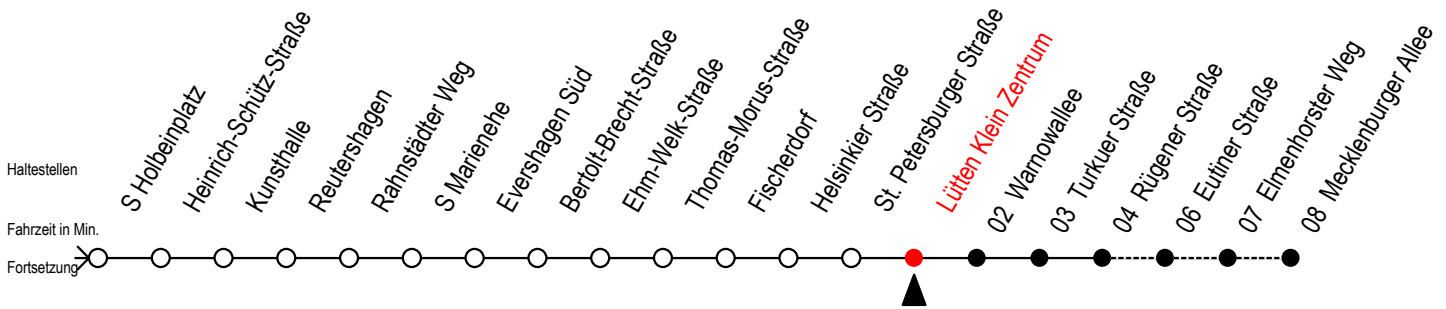

Gültig ab 10.09.2023

Alle Angaben ohne Gewähr

Richtung: Mecklenburger Allee

nach ca. 20:00 Uhr SEV beachten - Abfahrten Hast. Li. 31

Uhr Montag - Freitag					Uhr Samstag				Uhr Sonntag - Feiertag		
5	25	42 ^R	46	53	5	43			5	--	
6	00 ^R	11	13 ^R	26	31	41			6	--	
	56										
7	09 ^R	19	29 ^R	39 ^R	49	59 ^R			7	37	
8	09 ^R	19	29 ^R	39 ^R	49	59 ^R			8	07	53
9	09 ^R	19	29 ^R	39 ^R	49	59 ^R			9	23	53
10	09 ^R	19	29 ^R	39 ^R	49	59 ^R			10	23	53
11	09 ^R	19	29 ^R	39 ^R	49	59 ^R			11	23	53
12	09 ^R	19	29 ^R	39 ^R	49	59 ^R			12	23	53
13	09 ^R	19	29 ^R	39 ^R	49	59 ^R			13	23	53
14	09 ^R	19	29 ^R	39 ^R	49	59 ^R			14	23	53
15	09 ^R	19	29 ^R	39 ^R	49	59 ^R			15	23	53
16	09 ^R	19	29 ^R	39 ^R	49	59 ^R			16	23	53
17	09 ^R	19	29 ^R	39 ^R	49	59 ^R			17	23	53
18	09 ^R	19	29 ^R	39	49	59			18	23	53
19	12	26	41	56					19	23	53
20	11								20	23	

R = fährt bis Rügener Straße

Servicetelefon: 0381 / 8021900