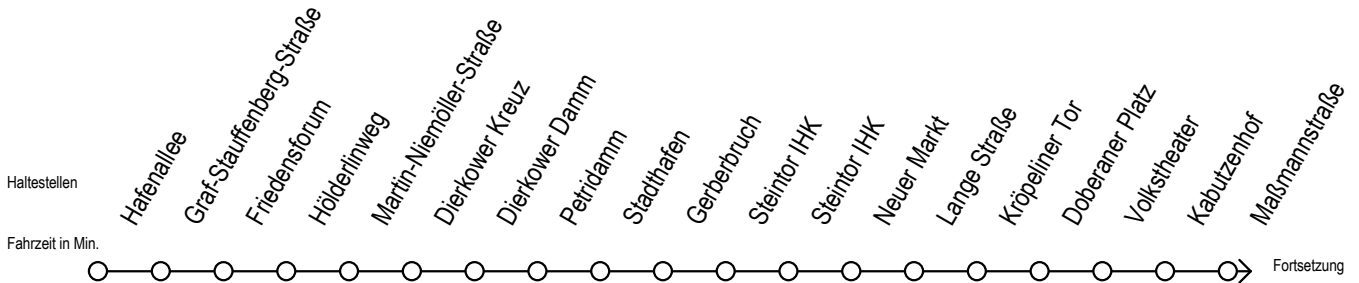

Gültig ab 10.09.2023

Alle Angaben ohne Gewähr

Richtung: Mecklenburger Allee

nach ca. 20:00 Uhr SEV beachten - Abfahrten Hast. Li. 31

Uhr Montag - Freitag					Uhr Samstag				Uhr Sonntag - Feiertag		
5	25	42 ^R	46	53	5	43			5	--	
6	00 ^R	11	13 ^R	26	31	41			6	--	
	56										
7	09 ^R	19	29 ^R	39 ^R	49	59 ^R			7	37	
8	09 ^R	19	29 ^R	39 ^R	49	59 ^R			8	07	53
9	09 ^R	19	29 ^R	39 ^R	49	59 ^R			9	23	53
10	09 ^R	19	29 ^R	39 ^R	49	59 ^R			10	23	53
11	09 ^R	19	29 ^R	39 ^R	49	59 ^R			11	23	53
12	09 ^R	19	29 ^R	39 ^R	49	59 ^R			12	23	53
13	09 ^R	19	29 ^R	39 ^R	49	59 ^R			13	23	53
14	09 ^R	19	29 ^R	39 ^R	49	59 ^R			14	23	53
15	09 ^R	19	29 ^R	39 ^R	49	59 ^R			15	23	53
16	09 ^R	19	29 ^R	39 ^R	49	59 ^R			16	23	53
17	09 ^R	19	29 ^R	39 ^R	49	59 ^R			17	23	53
18	09 ^R	19	29 ^R	39	49	59			18	23	53
19	12	26	41	56					19	23	53
20	11								20	23	

R = fährt bis Rügener Straße

Servicetelefon: 0381 / 8021900