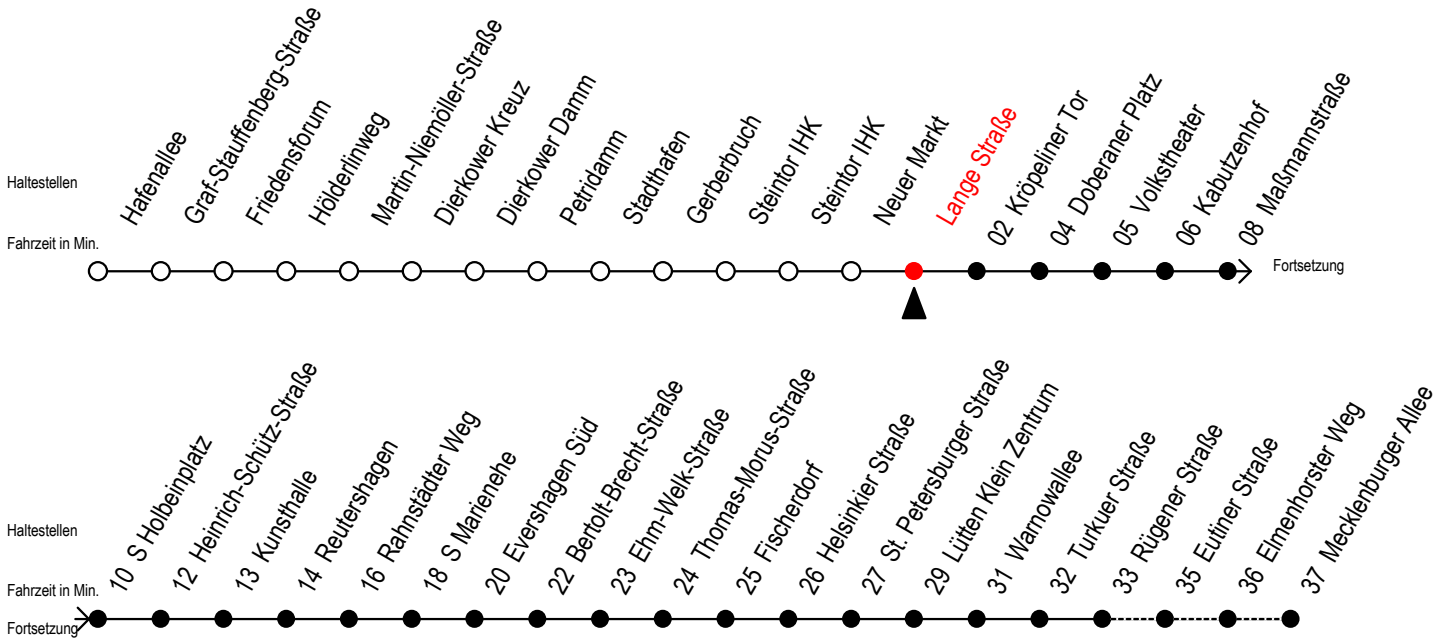

Gültig ab 10.09.2023

Alle Angaben ohne Gewähr

Richtung: Mecklenburger Allee

nach ca. 20:00 Uhr SEV zwischen Holbeinplatz und Mecklenburger Allee

Uhr Montag - Freitag					Uhr Samstag					Uhr Sonntag - Feiertag				
4	23^{AE}	53^{AE}			4	--				4	--			
5	23	41	56		5	--				5	--			
6	11	26	39^R	49 59^R	6	23	53			6	--			
7	09^R	19	29^R	39^R 49 59^R	7	23	53			7	--			
8	09^R	19	29^R	39^R 49 59^R	8	23	53			8	23	53		
9	09^R	19	29^R	39^R 49 59^R	9	23	41	56		9	23	53		
10	09^R	19	29^R	39^R 49 59^R	10	11	26	41	56	10	23	53		
11	09^R	19	29^R	39^R 49 59^R	11	11	26	41	56	11	23	53		
12	09^R	19	29^R	39^R 49 59^R	12	11	26	41	56	12	23	53		
13	09^R	19	29^R	39^R 49 59^R	13	11	26	41	56	13	23	53		
14	09^R	19	29^R	39^R 49 59^R	14	11	26	41	56	14	23	53		
15	09^R	19	29^R	39^R 49 59^R	15	11	26	41	56	15	23	53		
16	09^R	19	29^R	39^R 49 59^R	16	11	26	41	56	16	23	53		
17	09^R	19	29^R	39^R 49 59^R	17	11	26	41	56	17	23	53		
18	09	19	29	42 56	18	11	26	41	56	18	23	53		
19	11	26	41	56^{AE}	19	11	26	41	56^{AE}	19	23	53		
20	11^{AE}	26^{AE}	41^{AE}	53^{AE}	20	11^{AE}	26^{AE}	41^{AE}	53^{AE}	20	23^{AE}	53^{AE}		
21	04^E	23^{AE}	34^E	53^{AE}	21	23^{AE}	34^E	53^{AE}	21	23^{AE}	53^{AE}			
22	23^{AE}	53^{AE}			22	23^{AE}	53^{AE}			22	23^{AE}	53^{AE}		
23	23^{AE}	53^{AE}			23	23^{AE}	53^{AE}			23	23^{AE}	53^{AE}		
0	18^E	48^E			0	18^E	48^E			0	18^E	48^E		

E = fährt bis Heinrich-Schütz-Str.

R = fährt bis Rügener Straße

A = Anschluss S Holbeinplatz zum SEV Richtung Mecklenburger Allee

Servicetelefon: 0381 / 8021900