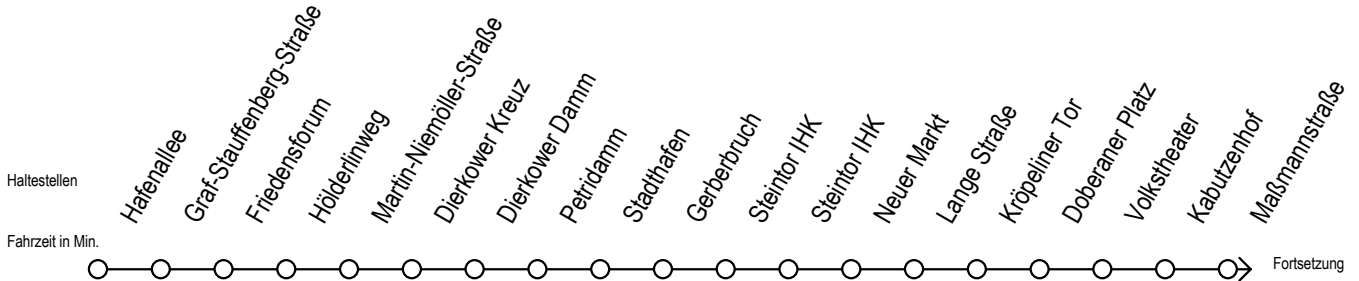

Gültig ab 10.09.2023

Alle Angaben ohne Gewähr

Richtung: Mecklenburger Allee

nach ca. 20:00 Uhr SEV beachten - Abfahrten Hast. Li. F2

Uhr Montag - Freitag					Uhr Samstag				Uhr Sonntag - Feiertag					
5	10	27 ^R	31	38	45 ^R	55	5	28	53	5	--			
	58 ^R													
6	10	15	25	40	53 ^R		6	38		6	--			
7	03	13 ^R	23 ^R	33	43 ^R	53 ^R	7	08	38	7	22	52		
8	03	13 ^R	23 ^R	33	43 ^R	53 ^R	8	08	38	8	37			
9	03	13 ^R	23 ^R	33	43 ^R	53 ^R	9	01	08	16	31	9	07	37
								38	46	55				
10	03	13 ^R	23 ^R	33	43 ^R	53 ^R	10	01	10	25	40	10	07	37
								55						
11	03	13 ^R	23 ^R	33	43 ^R	53 ^R	11	10	25	40	55	11	07	37
12	03	13 ^R	23 ^R	33	43 ^R	53 ^R	12	10	25	40	55	12	07	37
13	03	13 ^R	23 ^R	33	43 ^R	53 ^R	13	10	25	40	55	13	07	37
14	03	13 ^R	23 ^R	33	43 ^R	53 ^R	14	10	25	40	55	14	07	37
15	03	13 ^R	23 ^R	33	43 ^R	53 ^R	15	10	25	40	55	15	07	37
16	03	13 ^R	23 ^R	33	43 ^R	53 ^R	16	10	25	40	55	16	07	37
17	03	13 ^R	23 ^R	33	43 ^R	53 ^R	17	10	25	40	55	17	07	37
18	03	13 ^R	23	33	43	56	18	10	25	40	55	18	07	37
19	10	25	40	55			19	10	25	40	55	19	07	37
20	--						20	--				20	07	

R = fährt bis Rügener Straße

Servicetelefon: 0381 / 8021900