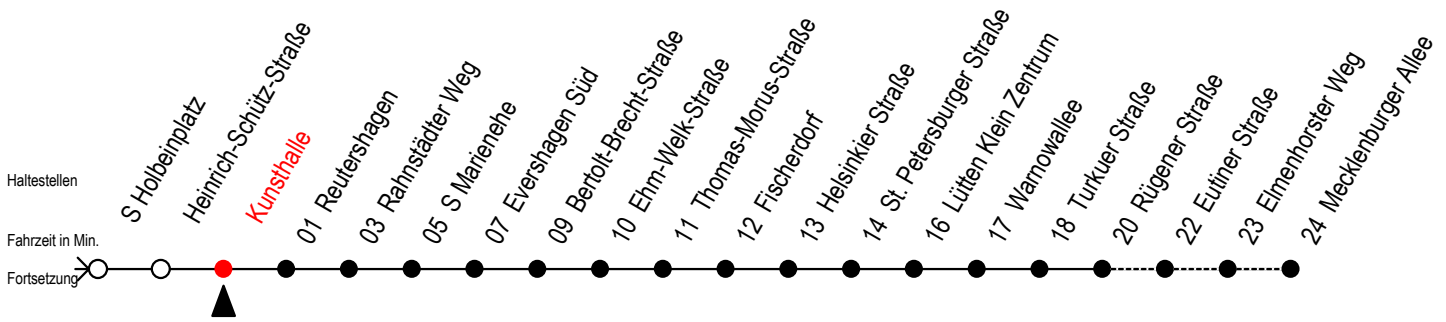

Gültig ab 10.09.2023

Alle Angaben ohne Gewähr

Richtung: Mecklenburger Allee

nach ca. 20:00 Uhr SEV beachten - Abfahrten Hast. Li. F2

Uhr Montag - Freitag					Uhr Samstag				Uhr Sonntag - Feiertag					
5	10	27 ^R	31	38	45 ^R	55	5	28	53	5	--			
	58 ^R													
6	10	15	25	40	53 ^R		6	38		6	--			
7	03	13 ^R	23 ^R	33	43 ^R	53 ^R	7	08	38	7	22	52		
8	03	13 ^R	23 ^R	33	43 ^R	53 ^R	8	08	38	8	37			
9	03	13 ^R	23 ^R	33	43 ^R	53 ^R	9	01	08	16	31	9	07	37
								38	46	55				
10	03	13 ^R	23 ^R	33	43 ^R	53 ^R	10	01	10	25	40	10	07	37
								55						
11	03	13 ^R	23 ^R	33	43 ^R	53 ^R	11	10	25	40	55	11	07	37
12	03	13 ^R	23 ^R	33	43 ^R	53 ^R	12	10	25	40	55	12	07	37
13	03	13 ^R	23 ^R	33	43 ^R	53 ^R	13	10	25	40	55	13	07	37
14	03	13 ^R	23 ^R	33	43 ^R	53 ^R	14	10	25	40	55	14	07	37
15	03	13 ^R	23 ^R	33	43 ^R	53 ^R	15	10	25	40	55	15	07	37
16	03	13 ^R	23 ^R	33	43 ^R	53 ^R	16	10	25	40	55	16	07	37
17	03	13 ^R	23 ^R	33	43 ^R	53 ^R	17	10	25	40	55	17	07	37
18	03	13 ^R	23	33	43	56	18	10	25	40	55	18	07	37
19	10	25	40	55			19	10	25	40	55	19	07	37
20	--						20	--				20	07	

R = fährt bis Rügener Straße

Servicetelefon: 0381 / 8021900