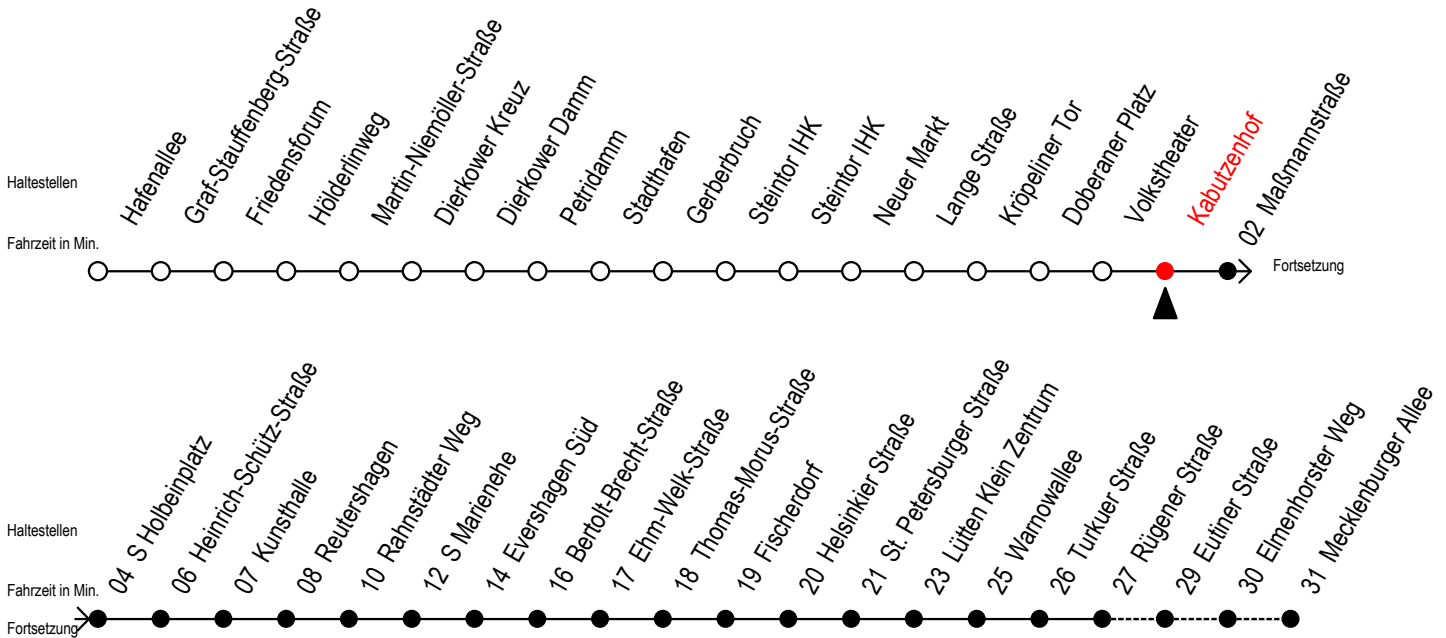

Gültig ab 10.09.2023

Alle Angaben ohne Gewähr

Richtung: Mecklenburger Allee

nach ca. 20:00 Uhr SEV zwischen Holbeinplatz und Mecklenburger Allee

Uhr Montag - Freitag		Uhr Samstag		Uhr Sonntag - Feiertag	
4	31^{AE}	4	--	4	--
5	01^{AE} 31 48	5	--	5	--
6	03 18 33 46^R 56	6	31	6	--
7	06^R 16^R 26 36^R 46^R 56	7	01 31	7	--
8	06^R 16^R 26 36^R 46^R 56	8	01 31	8	30
9	06^R 16^R 26 36^R 46^R 56	9	01 31 48	9	00 30
10	06^R 16^R 26 36^R 46^R 56	10	03 18 33 48	10	00 30
11	06^R 16^R 26 36^R 46^R 56	11	03 18 33 48	11	00 30
12	06^R 16^R 26 36^R 46^R 56	12	03 18 33 48	12	00 30
13	06^R 16^R 26 36^R 46^R 56	13	03 18 33 48	13	00 30
14	06^R 16^R 26 36^R 46^R 56	14	03 18 33 48	14	00 30
15	06^R 16^R 26 36^R 46^R 56	15	03 18 33 48	15	00 30
16	06^R 16^R 26 36^R 46^R 56	16	03 18 33 48	16	00 30
17	06^R 16^R 26 36^R 46^R 56	17	03 18 33 48	17	00 30
18	06^R 16 26 36 49	18	03 18 33 48	18	00 30
19	03 18 33 48	19	03 18 33 48	19	00 30
20	03^{AE} 18^{AE} 33^{AE} 48^{AE}	20	03^{AE} 18^{AE} 33^{AE} 48^{AE}	20	00 30^{AE}
21	01^{AE} 11^E 31^{AE} 41^E	21	01^{AE} 31^{AE} 41^E	21	01^{AE} 31^{AE}
22	01^{AE} 31^{AE}	22	01^{AE} 31^{AE}	22	01^{AE} 31^{AE}
23	01^{AE} 31^{AE}	23	01^{AE} 31^{AE}	23	01^{AE} 31^{AE}
0	01^{AE} 25^E 55^E	0	01^{AE} 25^E 55^E	0	01^{AE} 25^E 55^E

E = fährt bis Heinrich-Schütz-Str.

R = fährt bis Rügener Straße

A = Anschluss S Holbeinplatz zum SEV Richtung Mecklenburger Allee