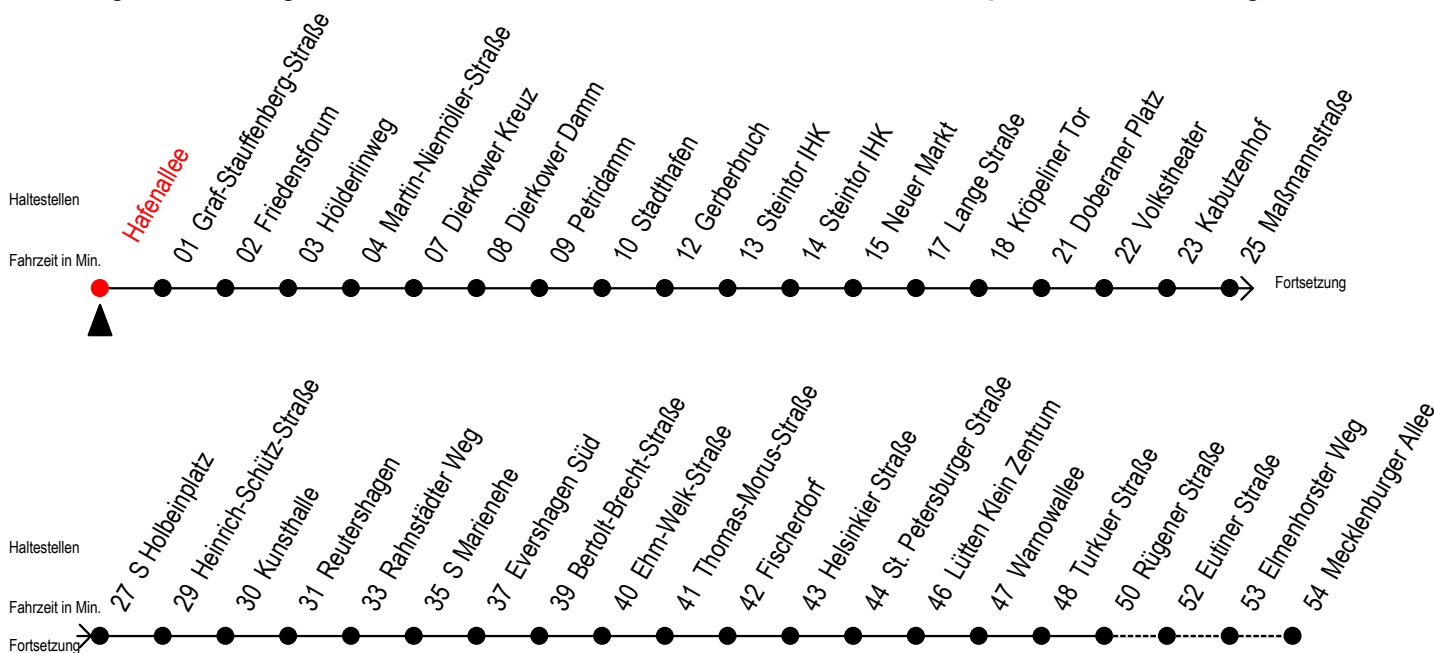

Gültig ab 10.09.2023

Alle Angaben ohne Gewähr

Richtung: Mecklenburger Allee

nach ca. 20:00 Uhr SEV zwischen Holbeinplatz und Mecklenburger Allee

Uhr Montag - Freitag

4	08 ^{AE} 38 ^{AE}
5	08 24 39 54
6	09 22 ^R 32 42 ^R 52 ^R
7	02 12 ^R 22 ^R 32 42 ^R 52 ^R
8	02 12 ^R 22 ^R 32 42 ^R 52 ^R
9	02 12 ^R 22 ^R 32 42 ^R 52 ^R
10	02 12 ^R 22 ^R 32 42 ^R 52 ^R
11	02 12 ^R 22 ^R 32 42 ^R 52 ^R
12	02 12 ^R 22 ^R 32 42 ^R 52 ^R
13	02 12 ^R 22 ^R 32 42 ^R 52 ^R
14	02 12 ^R 22 ^R 32 42 ^R 52 ^R
15	02 12 ^R 22 ^R 32 42 ^R 52 ^R
16	02 12 ^R 22 ^R 32 42 ^R 52 ^R
17	02 12 ^R 22 ^R 32 42 ^R 52
18	02 12 25 39 54
19	09 24 39 ^{AE} 54 ^{AE}
20	09 ^{AE} 24 ^{AE} 38 ^{AE} 48 ^E
21	08 ^{AE} 18 ^E 38 ^{AE}
22	08 ^{AE} 38 ^{AE}
23	08 ^{AE} 38 ^{AE}
0	03 ^E 33 ^E

Uhr Samstag

4	--
5	--
6	08 38
7	08 38
8	08 38
9	08 24 39 54
10	09 24 39 54
11	09 24 39 54
12	09 24 39 54
13	09 24 39 54
14	09 24 39 54
15	09 24 39 54
16	09 24 39 54
17	09 24 39 54
18	09 24 39 54
19	09 24 39 ^{AE} 54 ^{AE}
20	09 ^{AE} 24 ^{AE} 38 ^{AE}
21	08 ^{AE} 18 ^E 38 ^{AE}
22	08 ^{AE} 38 ^{AE}
23	08 ^{AE} 38 ^{AE}
0	03 ^E 33 ^E

Uhr Sonntag - Feiertag

4	--
5	--
6	--
7	--
8	07 37
9	07 37
10	07 37
11	07 37
12	07 37
13	07 37
14	07 37
15	07 37
16	07 37
17	07 37
18	07 37
19	07 37
20	07 ^{AE} 38 ^{AE}
21	08 ^{AE} 38 ^{AE}
22	08 ^{AE} 38 ^{AE}
23	08 ^{AE} 38 ^{AE}
0	03 ^E 33 ^E

E = fährt bis Heinrich-Schütz-Str.

R = fährt bis Rügener Straße

A = Anschluss S Holbeinplatz zum SEV Richtung Mecklenburger Allee

Servicetelefon: 0381 / 8021900