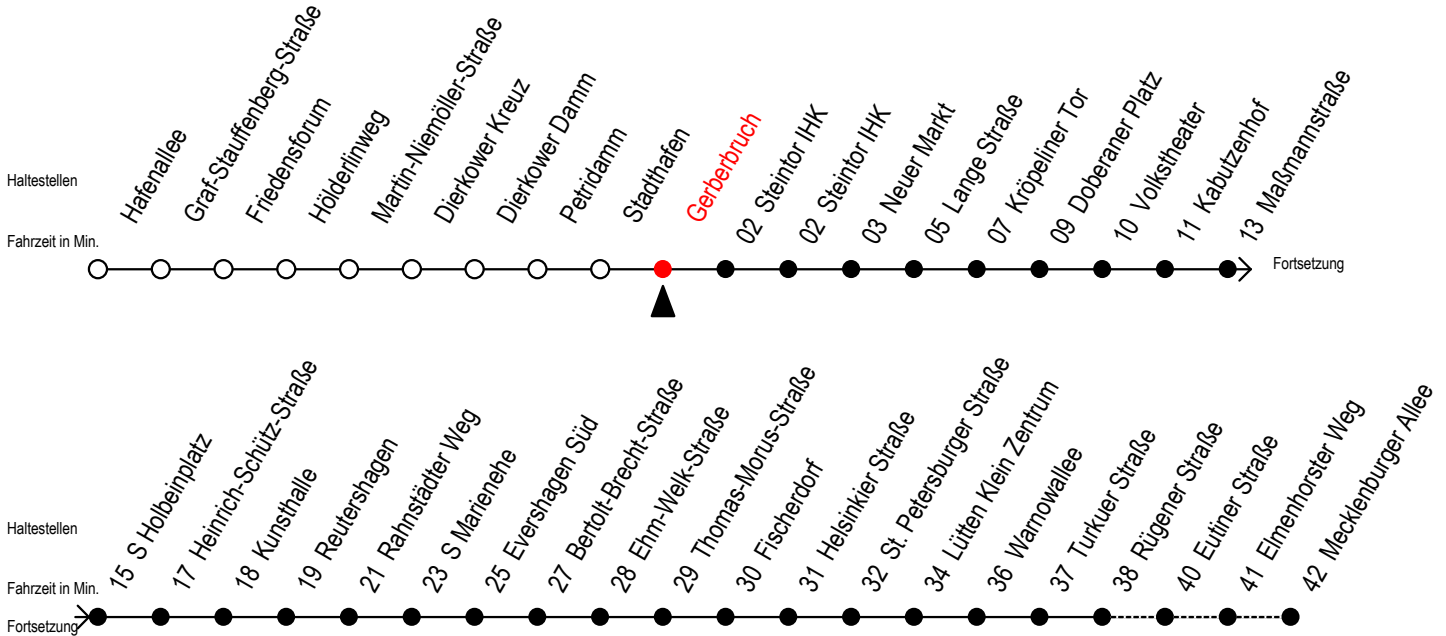

Gültig ab 10.09.2023

Alle Angaben ohne Gewähr

Richtung: Mecklenburger Allee

nach ca. 20:00 Uhr SEV zwischen Holbeinplatz und Mecklenburger Allee

Uhr Montag - Freitag					Uhr Samstag					Uhr Sonntag - Feiertag				
4	19 ^{AE}	49 ^{AE}			4	--				4	--			
5	19	36	51		5	--				5	--			
6	06	21	34 ^R	44 54 ^R	6	19	49			6	--			
7	04 ^R	14	24 ^R	34 ^R 44 54 ^R	7	19	49			7	--			
8	04 ^R	14	24 ^R	34 ^R 44 54 ^R	8	19	49			8	18	48		
9	04 ^R	14	24 ^R	34 ^R 44 54 ^R	9	19	36	51		9	18	48		
10	04 ^R	14	24 ^R	34 ^R 44 54 ^R	10	06	21	36	51	10	18	48		
11	04 ^R	14	24 ^R	34 ^R 44 54 ^R	11	06	21	36	51	11	18	48		
12	04 ^R	14	24 ^R	34 ^R 44 54 ^R	12	06	21	36	51	12	18	48		
13	04 ^R	14	24 ^R	34 ^R 44 54 ^R	13	06	21	36	51	13	18	48		
14	04 ^R	14	24 ^R	34 ^R 44 54 ^R	14	06	21	36	51	14	18	48		
15	04 ^R	14	24 ^R	34 ^R 44 54 ^R	15	06	21	36	51	15	18	48		
16	04 ^R	14	24 ^R	34 ^R 44 54 ^R	16	06	21	36	51	16	18	48		
17	04 ^R	14	24 ^R	34 ^R 44 54 ^R	17	06	21	36	51	17	18	48		
18	04	14	24	37 51	18	06	21	36	51	18	18	48		
19	06	21	36	51 ^{AE}	19	06	21	36	51 ^{AE}	19	18	48		
20	06 ^{AE}	21 ^{AE}	36 ^{AE}	49 ^{AE} 59 ^E	20	06 ^{AE}	21 ^{AE}	36 ^{AE}	49 ^{AE}	20	18 ^{AE}	49 ^{AE}		
21	19 ^{AE}	29 ^E	49 ^{AE}		21	19 ^{AE}	29 ^E	49 ^{AE}		21	19 ^{AE}	49 ^{AE}		
22	19 ^{AE}	49 ^{AE}			22	19 ^{AE}	49 ^{AE}			22	19 ^{AE}	49 ^{AE}		
23	19 ^{AE}	49 ^{AE}			23	19 ^{AE}	49 ^{AE}			23	19 ^{AE}	49 ^{AE}		
0	14 ^E	44 ^E			0	14 ^E	44 ^E			0	14 ^E	44 ^E		

E = fährt bis Heinrich-Schütz-Str.

R = fährt bis Rügener Straße

A = Anschluss S Holbeinplatz zum SEV Richtung Mecklenburger Allee