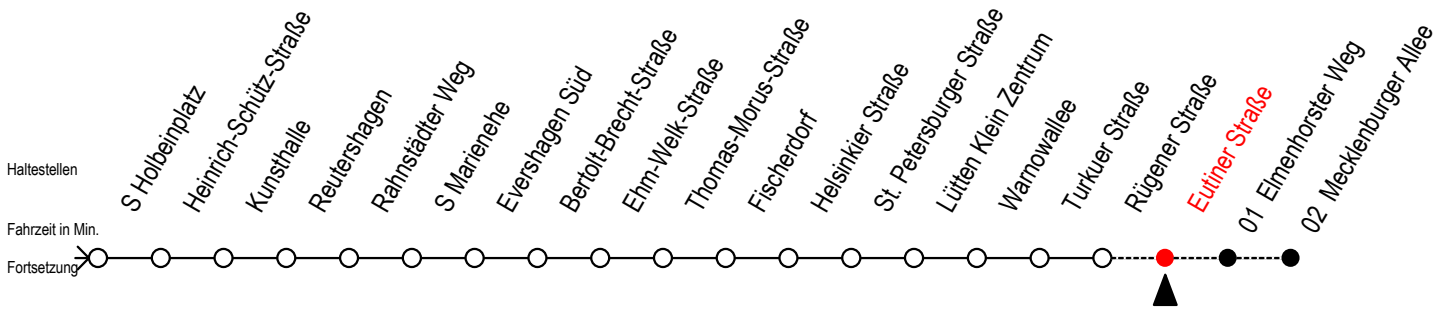

Gültig ab 10.09.2023

Alle Angaben ohne Gewähr

nach ca. 20:00 Uhr SEV beachten - Abfahrten Hast Li. F1

Uhr Montag - Freitag					Uhr Samstag					Uhr Sonntag - Feiertag		
5	30	51	57		5	47				5	--	
6	16	31	35	46	6	12	57			6	--	
7	01	24	54		7	27	57			7	41	
8	24	54			8	27	57			8	11	57
9	24	54			9	20	27	35	50	9	27	57
10	24	54			10	06	16	21	31	10	27	57
11	24	54			11	01	16	31	46	11	27	57
12	24	54			12	01	16	31	46	12	27	57
13	24	54			13	01	16	31	46	13	27	57
14	24	54			14	01	16	31	46	14	27	57
15	24	54			15	01	16	31	46	15	27	57
16	24	54			16	01	16	31	46	16	27	57
17	24	54			17	01	16	31	46	17	27	57
18	24	44	54		18	01	16	31	46	18	27	57
19	04	17	31	46	19	01	16	31	46	19	27	57
20	01	16			20	01	16			20	27	