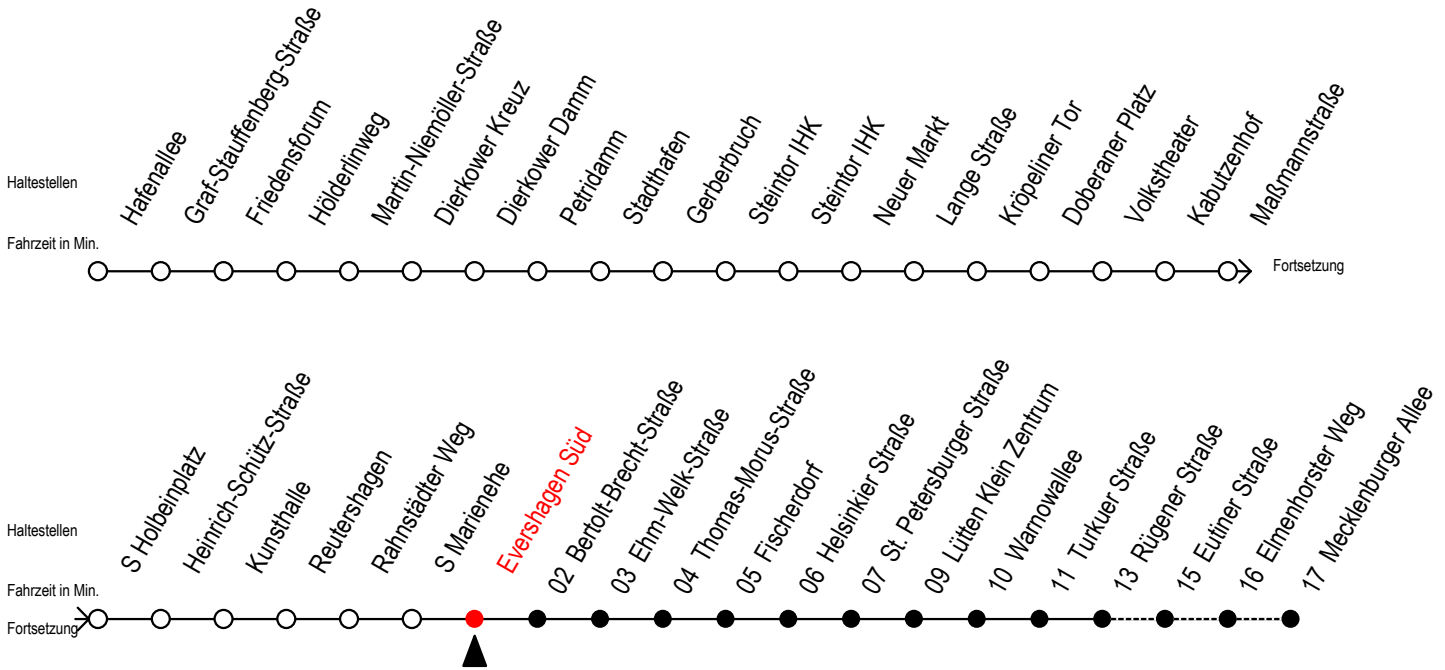

Gültig ab 10.09.2023

Alle Angaben ohne Gewähr

Richtung: Mecklenburger Allee

nach ca. 20:00 Uhr SEV beachten

Uhr Montag - Freitag							Uhr Samstag				Uhr Sonntag - Feiertag				
5	17	34 ^R	38	44	52 ^R	5	34	59	5	--					
6	03	05 ^R	18	22	33	48	6	44	6	--					
7	01 ^R	11	21 ^R	31 ^R	41	51 ^R	7	14	44	7	28	58			
8	01 ^R	11	21 ^R	31 ^R	41	51 ^R	8	14	44	8	44				
9	01 ^R	11	21 ^R	31 ^R	41	51 ^R	9	07	14	22	37	9	14	44	
10	01 ^R	11	21 ^R	31 ^R	41	51 ^R	10	03	08	18	33	48	10	14	44
11	01 ^R	11	21 ^R	31 ^R	41	51 ^R	11	03	18	33	48	11	14	44	
12	01 ^R	11	21 ^R	31 ^R	41	51 ^R	12	03	18	33	48	12	14	44	
13	01 ^R	11	21 ^R	31 ^R	41	51 ^R	13	03	18	33	48	13	14	44	
14	01 ^R	11	21 ^R	31 ^R	41	51 ^R	14	03	18	33	48	14	14	44	
15	01 ^R	11	21 ^R	31 ^R	41	51 ^R	15	03	18	33	48	15	14	44	
16	01 ^R	11	21 ^R	31 ^R	41	51 ^R	16	03	18	33	48	16	14	44	
17	01 ^R	11	21 ^R	31 ^R	41	51 ^R	17	03	18	33	48	17	14	44	
18	01 ^R	11	21 ^R	31	41	51	18	03	18	33	48	18	14	44	
19	04	18	33	48	19	03	18	33	48	19	14	44			
20	03	20	03	20	14										

R = fährt bis Rügener Straße

Servicetelefon: 0381 / 8021900