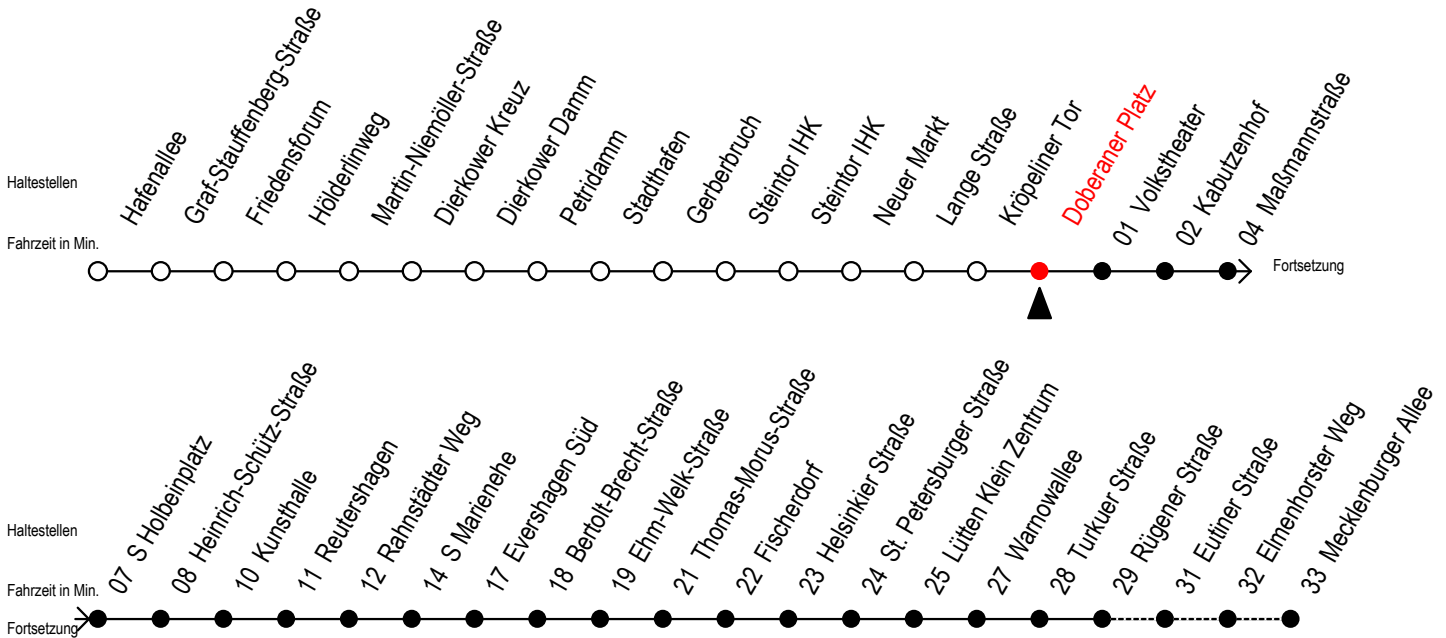

Gültig ab 10.09.2023

Alle Angaben ohne Gewähr

Richtung: Mecklenburger Allee

nach ca. 20:00 Uhr SEV zwischen Holbeinplatz und Mecklenburger Allee

Uhr Montag - Freitag		Uhr Samstag		Uhr Sonntag - Feiertag	
4	29^{AE} 59^{AE}	4	--	4	--
5	29 46	5	--	5	--
6	01 16 31 44^R 54	6	29 59	6	--
7	04^R 14^R 24 34^R 44^R 54	7	29 59	7	--
8	04^R 14^R 24 34^R 44^R 54	8	29 59	8	28 58
9	04^R 14^R 24 34^R 44^R 54	9	29 46	9	28 58
10	04^R 14^R 24 34^R 44^R 54	10	01 16 31 46	10	28 58
11	04^R 14^R 24 34^R 44^R 54	11	01 16 31 46	11	28 58
12	04^R 14^R 24 34^R 44^R 54	12	01 16 31 46	12	28 58
13	04^R 14^R 24 34^R 44^R 54	13	01 16 31 46	13	28 58
14	04^R 14^R 24 34^R 44^R 54	14	01 16 31 46	14	28 58
15	04^R 14^R 24 34^R 44^R 54	15	01 16 31 46	15	28 58
16	04^R 14^R 24 34^R 44^R 54	16	01 16 31 46	16	28 58
17	04^R 14^R 24 34^R 44^R 54	17	01 16 31 46	17	28 58
18	04^R 14 24 34 47	18	01 16 31 46	18	28 58
19	01 16 31 46	19	01 16 31 46	19	28 58
20	01^{AE} 16^{AE} 31^{AE} 46^{AE} 59^{AE}	20	01^{AE} 16^{AE} 31^{AE} 46^{AE} 59^{AE}	20	28^{AE} 59^{AE}
21	09^E 29^{AE} 39^E 59^{AE}	21	29^{AE} 39^E 59^{AE}	21	29^{AE} 59^{AE}
22	29^{AE} 59^{AE}	22	29^{AE} 59^{AE}	22	29^{AE} 59^{AE}
23	29^{AE} 59^{AE}	23	29^{AE} 59^{AE}	23	29^{AE} 59^{AE}
0	23^E 53^E	0	23^E 53^E	0	23^E 53^E

E = fährt bis Heinrich-Schütz-Str.

R = fährt bis Rügener Straße

A = Anschluss S Holbeinplatz zum SEV Richtung Mecklenburger Allee