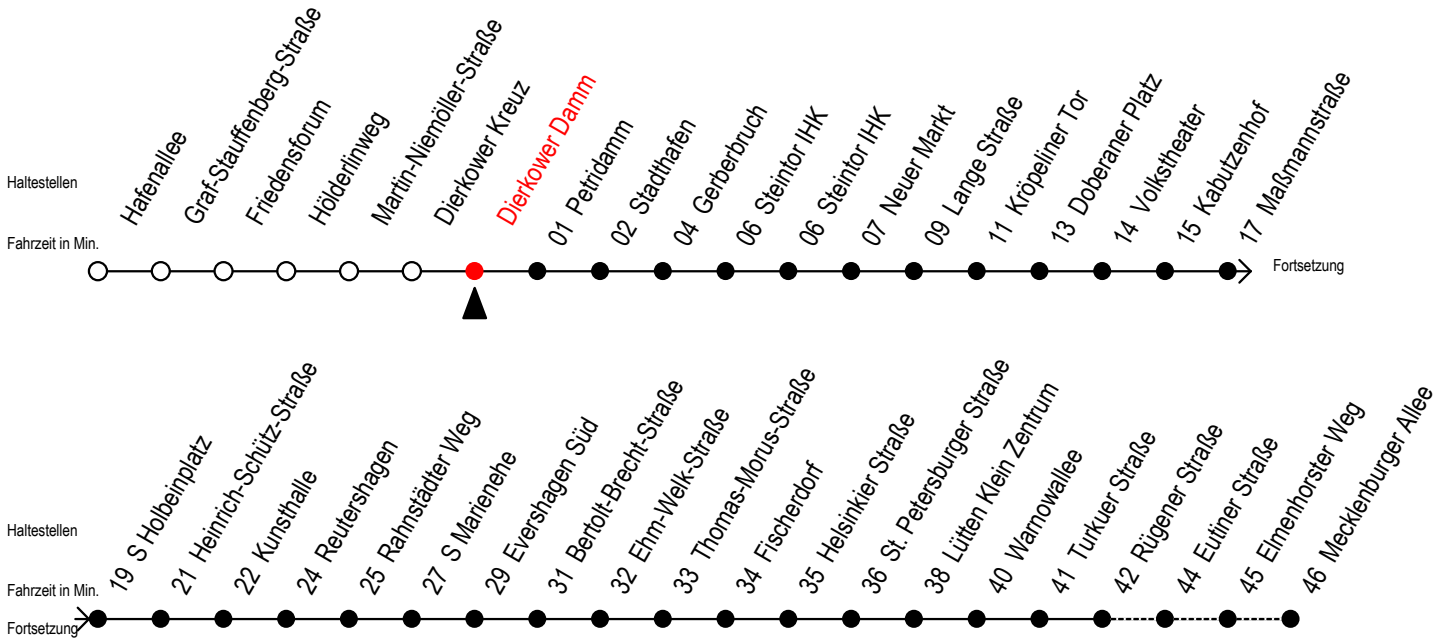

Gültig ab 10.09.2023

Alle Angaben ohne Gewähr

Richtung: Mecklenburger Allee

nach ca. 20:00 Uhr SEV zwischen Holbeinplatz und Mecklenburger Allee

Uhr Montag - Freitag		Uhr Samstag		Uhr Sonntag - Feiertag	
4	15 ^{AE} 45 ^{AE}	4	--	4	--
5	15 31 46	5	--	5	--
6	01 16 30 ^R 40 50 ^R	6	15 45	6	--
7	00 ^R 10 20 ^R 30 ^R 40 50 ^R	7	15 45	7	--
8	00 ^R 10 20 ^R 30 ^R 40 50 ^R	8	15 45	8	14 44
9	00 ^R 10 20 ^R 30 ^R 40 50 ^R	9	15 31 46	9	14 44
10	00 ^R 10 20 ^R 30 ^R 40 50 ^R	10	01 16 31 46	10	14 44
11	00 ^R 10 20 ^R 30 ^R 40 50 ^R	11	01 16 31 46	11	14 44
12	00 ^R 10 20 ^R 30 ^R 40 50 ^R	12	01 16 31 46	12	14 44
13	00 ^R 10 20 ^R 30 ^R 40 50 ^R	13	01 16 31 46	13	14 44
14	00 ^R 10 20 ^R 30 ^R 40 50 ^R	14	01 16 31 46	14	14 44
15	00 ^R 10 20 ^R 30 ^R 40 50 ^R	15	01 16 31 46	15	14 44
16	00 ^R 10 20 ^R 30 ^R 40 50 ^R	16	01 16 31 46	16	14 44
17	00 ^R 10 20 ^R 30 ^R 40 50 ^R	17	01 16 31 46	17	14 44
18	00 10 20 32 46	18	01 16 31 46	18	14 44
19	01 16 31 46 ^{AE}	19	01 16 31 46 ^{AE}	19	14 44
20	01 ^{AE} 16 ^{AE} 31 ^{AE} 45 ^{AE} 55 ^E	20	01 ^{AE} 16 ^{AE} 31 ^{AE} 45 ^{AE}	20	14 ^{AE} 45 ^{AE}
21	15 ^{AE} 25 ^E 45 ^{AE}	21	15 ^{AE} 25 ^E 45 ^{AE}	21	15 ^{AE} 45 ^{AE}
22	15 ^{AE} 45 ^{AE}	22	15 ^{AE} 45 ^{AE}	22	15 ^{AE} 45 ^{AE}
23	15 ^{AE} 45 ^{AE}	23	15 ^{AE} 45 ^{AE}	23	15 ^{AE} 45 ^{AE}
0	10 ^E 40 ^E	0	10 ^E 40 ^E	0	10 ^E 40 ^E

E = fährt bis Heinrich-Schütz-Str.

R = fährt bis Rügener Straße

A = Anschluss S Holbeinplatz zum SEV Richtung Mecklenburger Allee