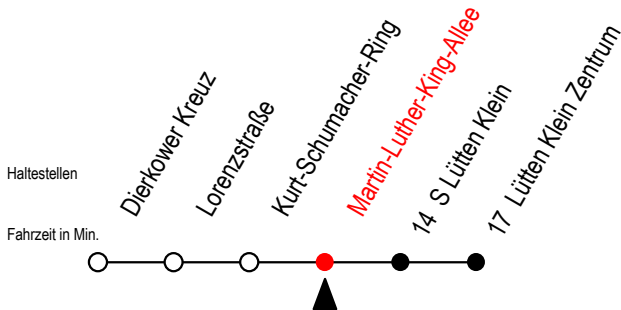

X41 Martin-Luther-King-Allee

Gültig ab 15.08.2022

Alle Angaben ohne Gewähr

Richtung: Lütten-Klein-Zentrum

Uhr Montag - Freitag

Uhr Samstag - 1.5. bis 3.10.

Uhr So. / Fei. - 1.5. bis 3.10.

5	31	5	--	5	--
6	09 39	6	--	6	--
7	09 39	7	--	7	--
8	09 39	8	--	8	--
9	09 39	9	--	9	--
10	09 39	10	--	10	--
11	09 39	11	00	11	00
12	09 39	12	00	12	00
13	09 39	13	00	13	00
14	09 39	14	00	14	00
15	09 39	15	00	15	00
16	09 39	16	00	16	00
17	09 39	17	00	17	00
18	01	18	00	18	00
19	01	19	00	19	00
20	01	20	--	20	--