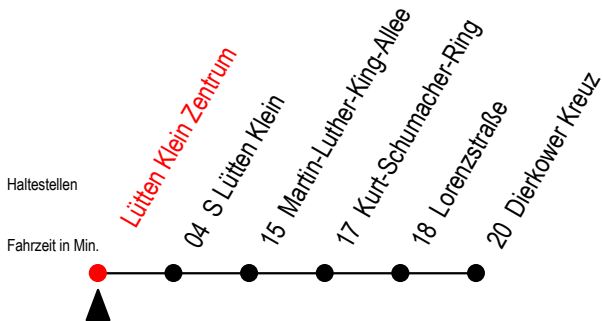

X41 Lütten Klein Zentrum

Gültig ab 15.08.2022

Alle Angaben ohne Gewähr

Richtung: Dierkower Kreuz

Uhr Montag - Freitag

Uhr Samstag - 1.5. bis 3.10.

Uhr So. / Fei. - 1.5. bis 3.10.

5	22	5	--	5	--
6	02 31	6	--	6	--
7	01 31	7	--	7	--
8	01 31	8	--	8	--
9	01 31	9	--	9	--
10	01 31	10	--	10	--
11	01 31	11	02	11	02
12	01 31	12	02	12	02
13	01 31	13	02	13	02
14	01 31	14	02	14	02
15	01 31	15	02	15	02
16	01 31	16	02	16	02
17	01 31	17	02	17	02
18	02	18	02	18	02
19	02	19	--	19	--
20	02	20	--	20	--
21	02	21	--	21	--