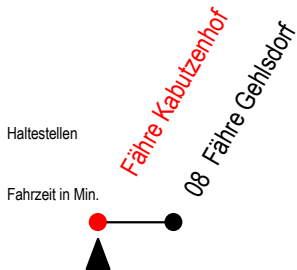

# Kabutzenhof Fähre

Gültig ab 09.03.2023

Alle Angaben ohne Gewähr

Richtung: Fähre Gehlsdorf

unterschiedliche Geltungszeiträume an Samstagen sowie Sonn- und Feiertagen