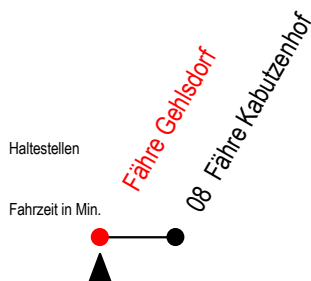

# Gehlsdorf Fähre

Gültig ab 09.03.2023

Alle Angaben ohne Gewähr

Richtung: Fähre Kabutzenhof

unterschiedliche Geltungszeiträume an Samstagen sowie Sonn- und Feiertagen

**1.1. bis 1.4. kein Fährverkehr an  
Sonn- und Feiertagen**