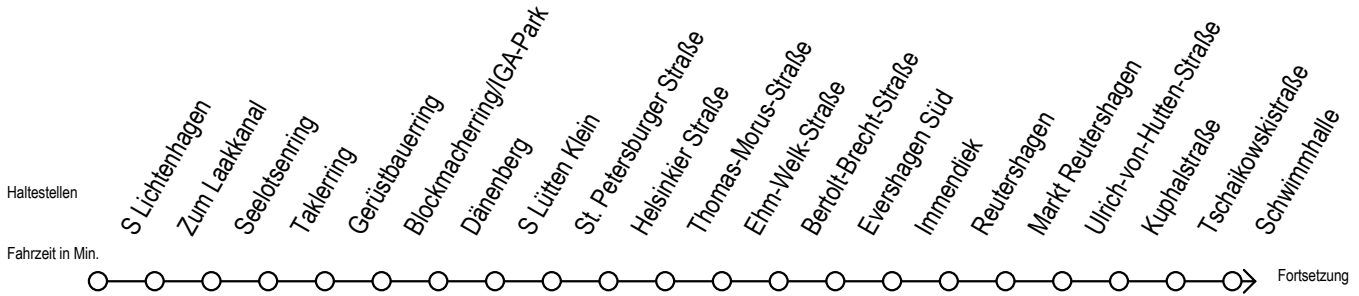

F2 Steintor IHK

Gültig ab 10.06.2022

Alle Angaben ohne Gewähr

Richtung: Hafenallee

Uhr Montag - Freitag

Uhr Samstag

Uhr Sonntag - Feiertag

0	41 ^U	0	41 ^U	0	41 ^U
1	41 ^U	1	11 41 ^U	1	11 41 ^U
2	41 ^U	2	11 41 ^U	2	11 41 ^U
3	41	3	11 41 ^A	3	11 41 ^A
4	--	4	11 ^A 41 ^A	4	11 ^A 41 ^A
5	--	5	11 ^A 41 ^A	5	11 ^A 41 ^A
6	--	6	11 ^A	6	11 ^A 41 ^A
7	--	7	--	7	11 ^A 41 ^A

U = Umstieg zum ALT Li 45A Ri. Warnoblick an der Hast. Baumschulenweg
 Abruf - Linien - Taxi bitte bis spätestens 30 Min. vor der Abfahrt unter
 Telefon Nr. 0381/8021900 bestellen oder beim Fahrpersonal melden

A = Anschluss am Dierkower Kreuz zur Linie 45 Ri. Warnoblick