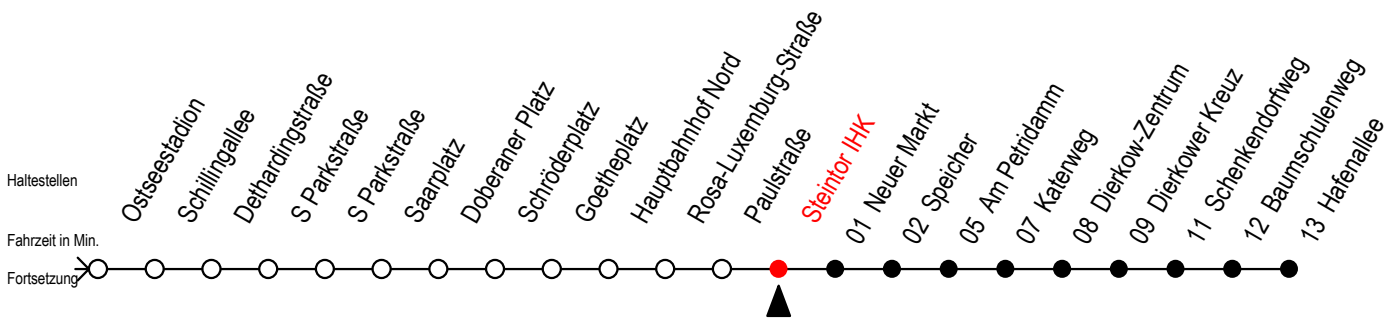

F2 Steintor IHK

Gültig ab 10.06.2022

Alle Angaben ohne Gewähr

Richtung: Hafenallee

Uhr Montag - Freitag

Uhr Samstag

Uhr Sonntag - Feiertag

0	41 ^U	0	41 ^U	0	41 ^U
1	41 ^U	1	11 41 ^U	1	11 41 ^U
2	41 ^U	2	11 41 ^U	2	11 41 ^U
3	41	3	11 41 ^A	3	11 41 ^A
4	--	4	11 ^A 41 ^A	4	11 ^A 41 ^A
5	--	5	11 ^A 41 ^A	5	11 ^A 41 ^A
6	--	6	11 ^A	6	11 ^A 41 ^A
7	--	7	--	7	11 ^A 41 ^A

U = Umstieg zum ALT Li 45A Ri. Warnoblick an der Hast. Baumschulenweg
 Abruf - Linien - Taxi bitte bis spätestens 30 Min. vor der Abfahrt unter
 Telefon Nr. 0381/8021900 bestellen oder beim Fahrpersonal melden

A = Anschluss am Dierkower Kreuz zur Linie 45 Ri. Warnoblick