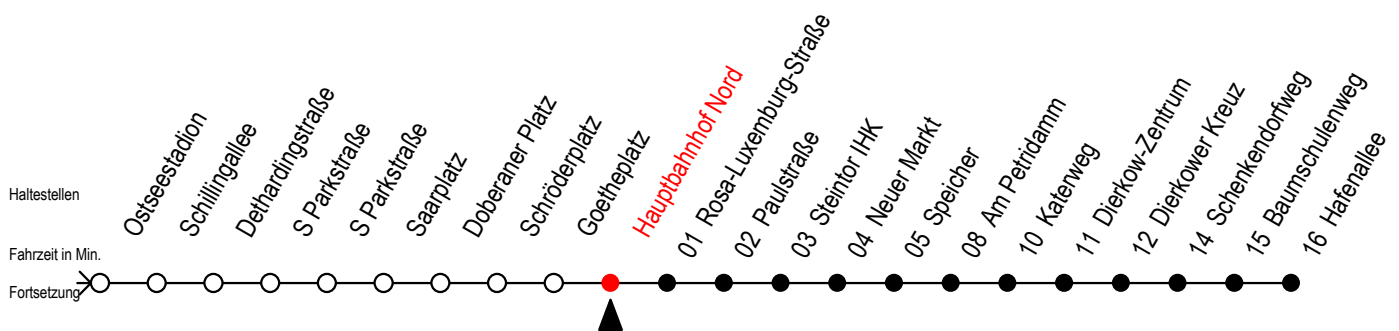

# F2 Hauptbahnhof Nord

Gültig ab 10.06.2022

Alle Angaben ohne Gewähr

Richtung: Hafenallee

**U** = Umstieg zum ALT Li 45A Ri. Warnowblick an der Hast. Baumschulenweg  
 Abruf - Linien - Taxi bitte bis spätestens 30 Min. vor der Abfahrt unter  
 Telefon Nr. 0381/8021900 bestellen oder beim Fahrpersonal melden

**A** = Anschluss am Dierkower Kreuz zur Linie 45 Ri. Warnowblick