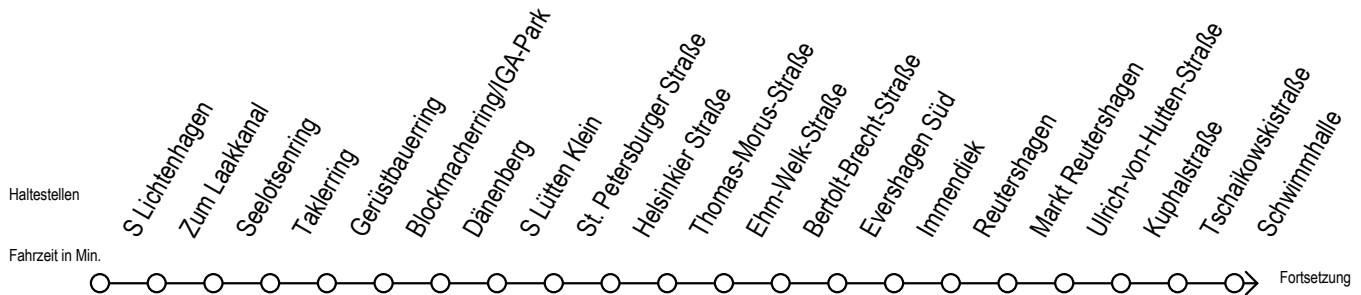

# F2 Hauptbahnhof Nord

Gültig ab 10.06.2022

Alle Angaben ohne Gewähr

Richtung: Hafenallee

**U** = Umstieg zum ALT Li 45A Ri. Warnowblick an der Hast. Baumschulenweg  
 Abruf - Linien - Taxi bitte bis spätestens 30 Min. vor der Abfahrt unter  
 Telefon Nr. 0381/8021900 bestellen oder beim Fahrpersonal melden

**A** = Anschluss am Dierkower Kreuz zur Linie 45 Ri. Warnowblick