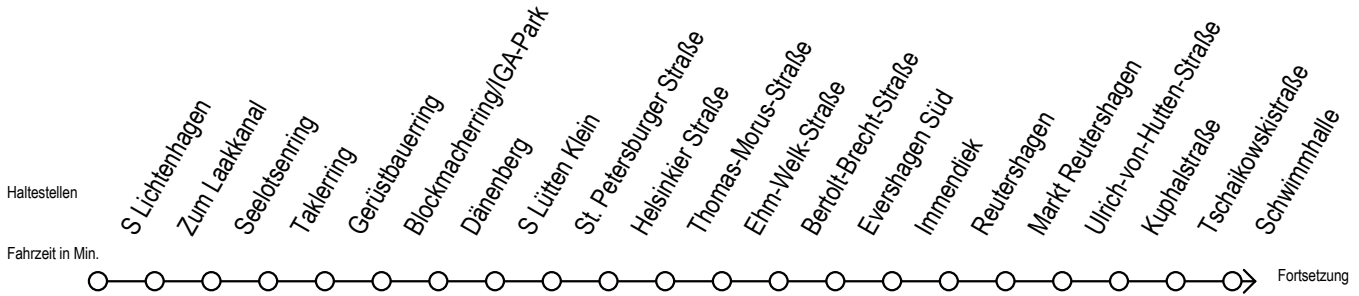

F2 Am Petridamm

Gültig ab 10.06.2022

Alle Angaben ohne Gewähr

Richtung: Hafenallee

Uhr Montag - Freitag

Uhr Samstag

Uhr Sonntag - Feiertag

0	45 ^U	0	45 ^U	0	45 ^U
1	45 ^U	1	15 45 ^U	1	15 45 ^U
2	45 ^U	2	15 45 ^U	2	15 45 ^U
3	45	3	15 45 ^A	3	15 45 ^A
4	--	4	15 ^A 45 ^A	4	15 ^A 45 ^A
5	--	5	15 ^A 45 ^A	5	15 ^A 45 ^A
6	--	6	15 ^A	6	15 ^A 45 ^A
7	--	7	--	7	15 ^A 45 ^A

U = Umstieg zum ALT Li 45A Ri. Warnoblick an der Hast. Baumschulenweg
 Abruf - Linien - Taxi bitte bis spätestens 30 Min. vor der Abfahrt unter
 Telefon Nr. 0381/8021900 bestellen oder beim Fahrpersonal melden

A = Anschluss am Dierkower Kreuz zur Linie 45 Ri. Warnoblick