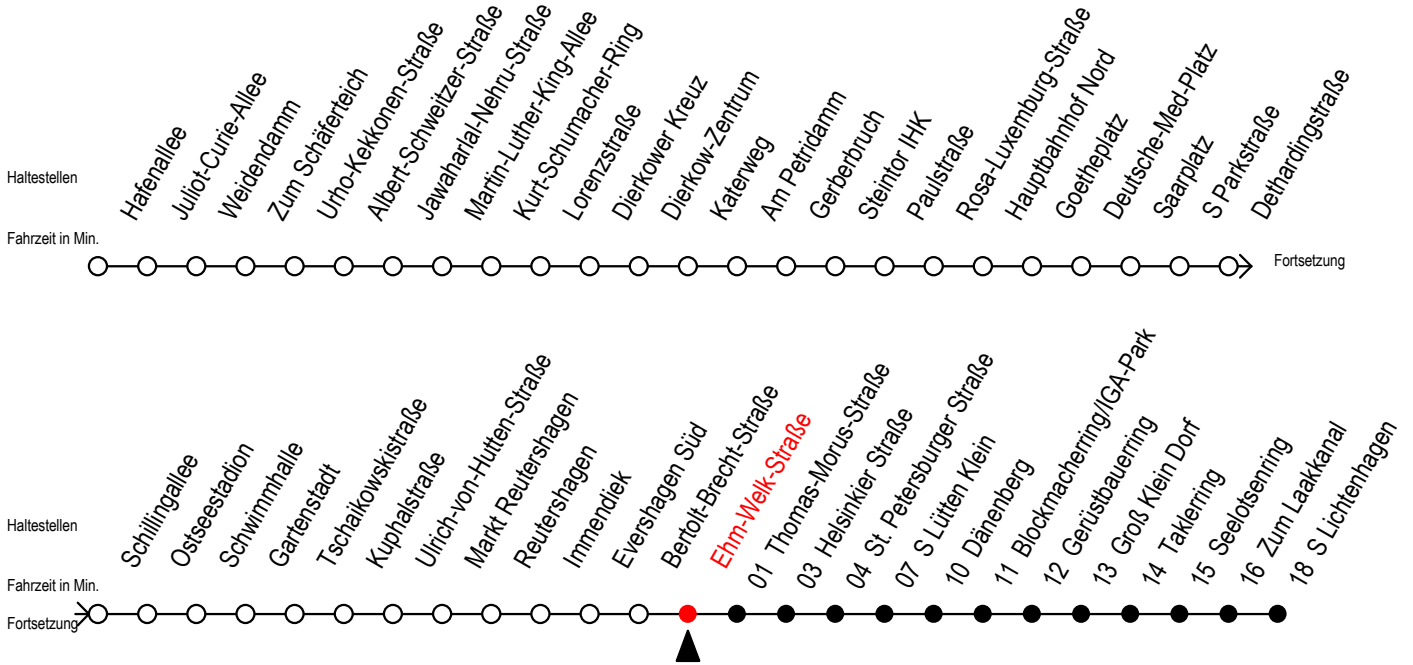

F2 Ehm-Welk-Straße

Gültig ab 21.04.2022

Alle Angaben ohne Gewähr

Richtung: S-Lichtenhagen

Uhr Montag - Freitag

Uhr Samstag

Uhr Sonntag - Feiertag

0	51	0	51	0	51
1	51	1	21 51	1	21 51
2	51	2	21 51	2	21 51
3	51	3	21 51	3	21 51
4	--	4	21 51	4	21 51
5	--	5	21 51	5	21 51
6	--	6	21	6	21 51
7	--	7	--	7	21 51 ^H
8	--	8	--	8	21 ^H

H = fährt bis S Lütten Klein