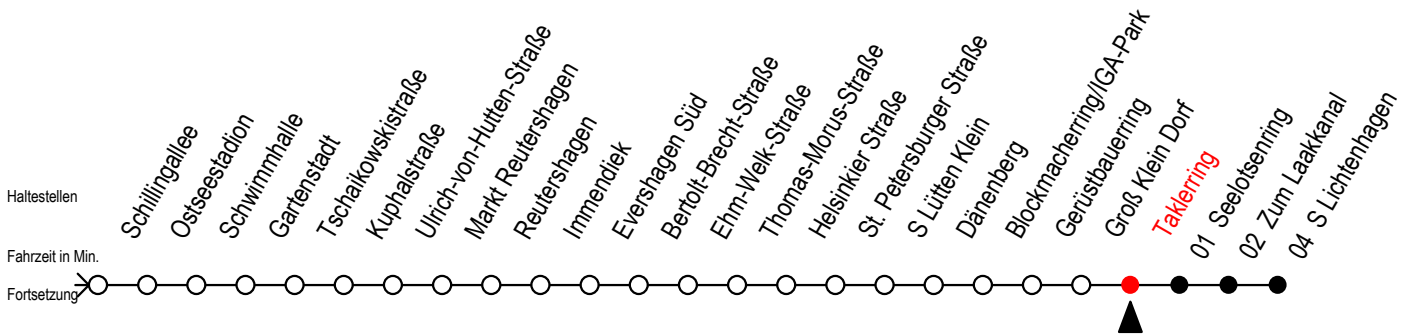

F2 Taklerring

Gültig ab 21.04.2022

Alle Angaben ohne Gewähr

Richtung: S-Lichtenhagen

Uhr Montag - Freitag

Uhr Samstag

Uhr Sonntag - Feiertag

1	06	1	06	36	1	06	36
2	06	2	06	36	2	06	36
3	06	3	06	36	3	06	36
4	06	4	06	36	4	06	36
5	--	5	06	36	5	06	36
6	--	6	06	36	6	06	36
7	--	7	--		7	06	36