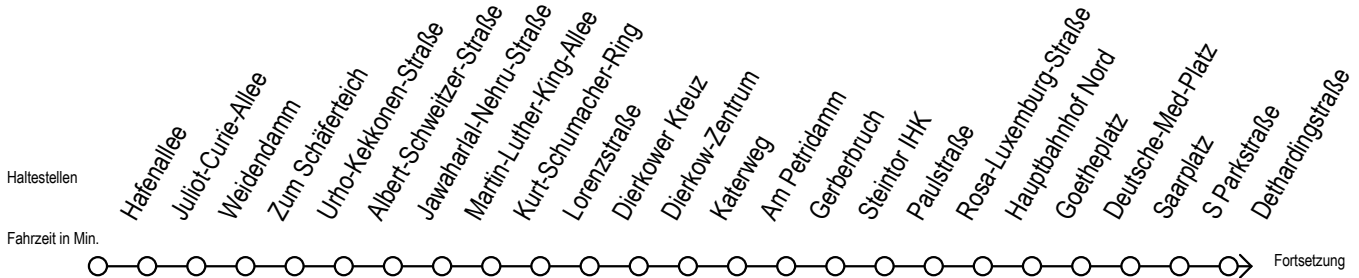

F2 Taklerring

Gültig ab 21.04.2022

Alle Angaben ohne Gewähr

Richtung: S-Lichtenhagen

Uhr Montag - Freitag

Uhr Samstag

Uhr Sonntag - Feiertag

1	06	1	06	36	1	06	36
2	06	2	06	36	2	06	36
3	06	3	06	36	3	06	36
4	06	4	06	36	4	06	36
5	--	5	06	36	5	06	36
6	--	6	06	36	6	06	36
7	--	7	--		7	06	36