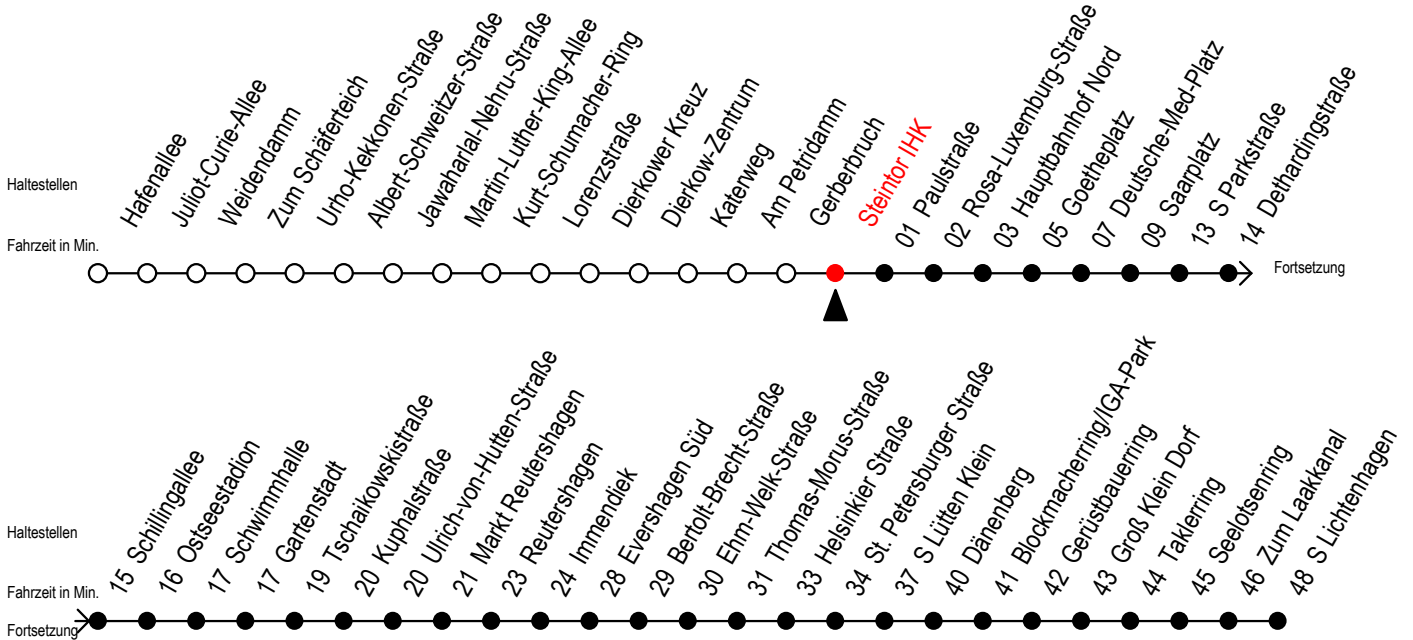

F2 Steintor IHK

Gültig ab 21.04.2022

Alle Angaben ohne Gewähr

Richtung: S-Lichtenhagen

geänderte Linienführung zwischen Dethardingstraße und Immendiek

Uhr Montag - Freitag

Uhr Samstag

Uhr Sonntag - Feiertag

0	21	0	21	51	0	21	51
1	21	1	21	51	1	21	51
2	21	2	21	51	2	21	51
3	21	3	21	51	3	21	51
4	--	4	21	51	4	21	51
5	--	5	21	51	5	21	51
6	--	6	21 ^B		6	21	51
7	--	7	--		7	21 ^H	51 ^H

B = fährt bis Hauptbahnhof Nord

H = fährt bis S Lütten Klein

fährt ab Dethardingstraße über: Schillingallee - Ostseestation - Schwimmhalle Gartenstadt - Tschalkowskistraße - Kuphalstraße - U.-von-Hutten-Straße Markt Reutershagen - Reutershagen - ab Immendiek normale Linienführung die Haltestellen Greifswalder Straße und S Holbeinplatz entfallen