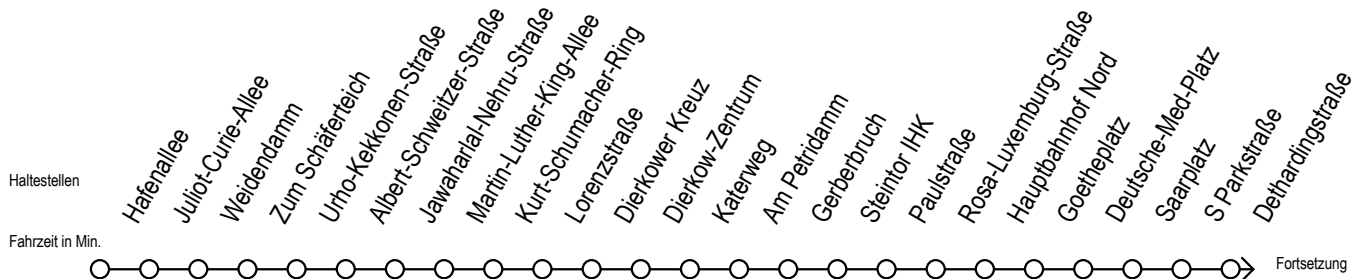

# F2 S Lütten Klein

Gültig ab 21.04.2022

Alle Angaben ohne Gewähr

## Richtung: S-Lichtenhagen

### Uhr Sonntag - Feiertag

1	00	30
2	00	30
3	00	30
4	00	30
5	00	30
6	00	30
7	00	30