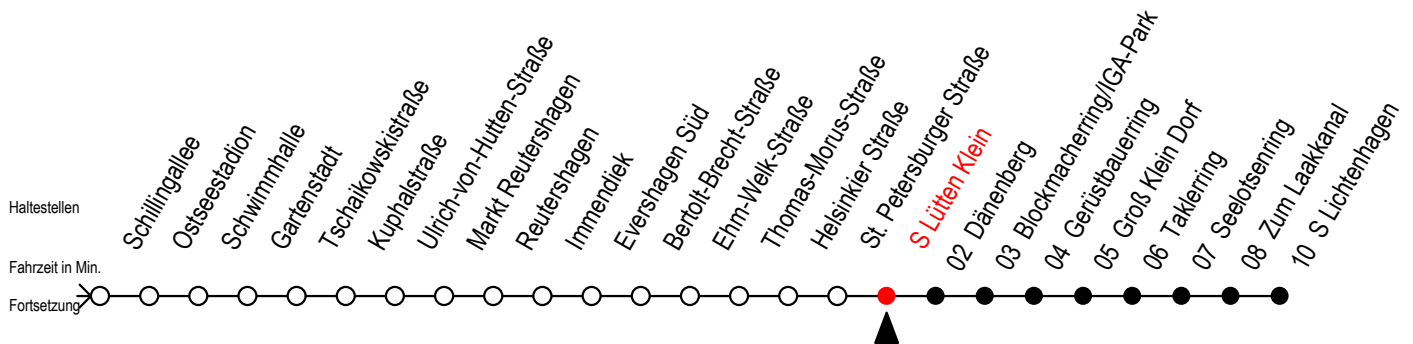

# F2 S Lütten Klein

Gültig ab 21.04.2022

Alle Angaben ohne Gewähr

## Richtung: S-Lichtenhagen

### Uhr Sonntag - Feiertag

1	00	30
2	00	30
3	00	30
4	00	30
5	00	30
6	00	30
7	00	30