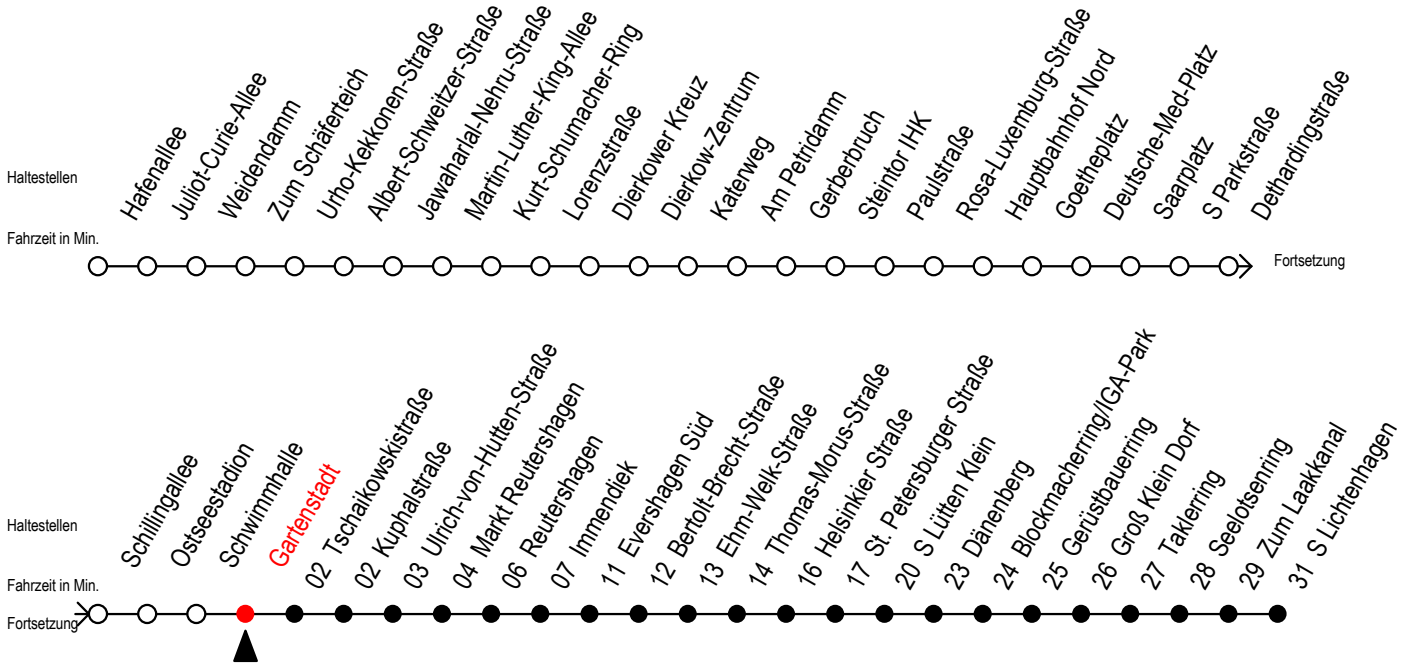

F2 Gartenstadt

Gültig ab 21.04.2022

Alle Angaben ohne Gewähr

Richtung: S-Lichtenhagen

geänderte Linienführung zwischen Dethardingstraße und Immendiek

Uhr Montag - Freitag

Uhr Samstag

Uhr Sonntag - Feiertag

Uhr	Montag - Freitag	Samstag	Sonntag - Feiertag
0	38	0 38	0 38
1	38	1 08 38	1 08 38
2	38	2 08 38	2 08 38
3	38	3 08 38	3 08 38
4	--	4 08 38	4 08 38
5	--	5 08 38	5 08 38
6	--	6 08	6 08 38
7	--	7 --	7 08 38 ^H
8	--	8 --	8 08 ^H

H = fährt bis S Lütten Klein

fährt ab Dethardingstraße über: Schillingallee - Ostseestadion - Schwimmhalle Gartenstadt - Tschaikowskistraße - Kuphalstraße - U.-von-Hutten-Straße Markt Reutershagen - Reutershagen - ab Immendiek normale Linienführung die Haltestellen Greifswalder Straße und S Holbeinplatz entfallen