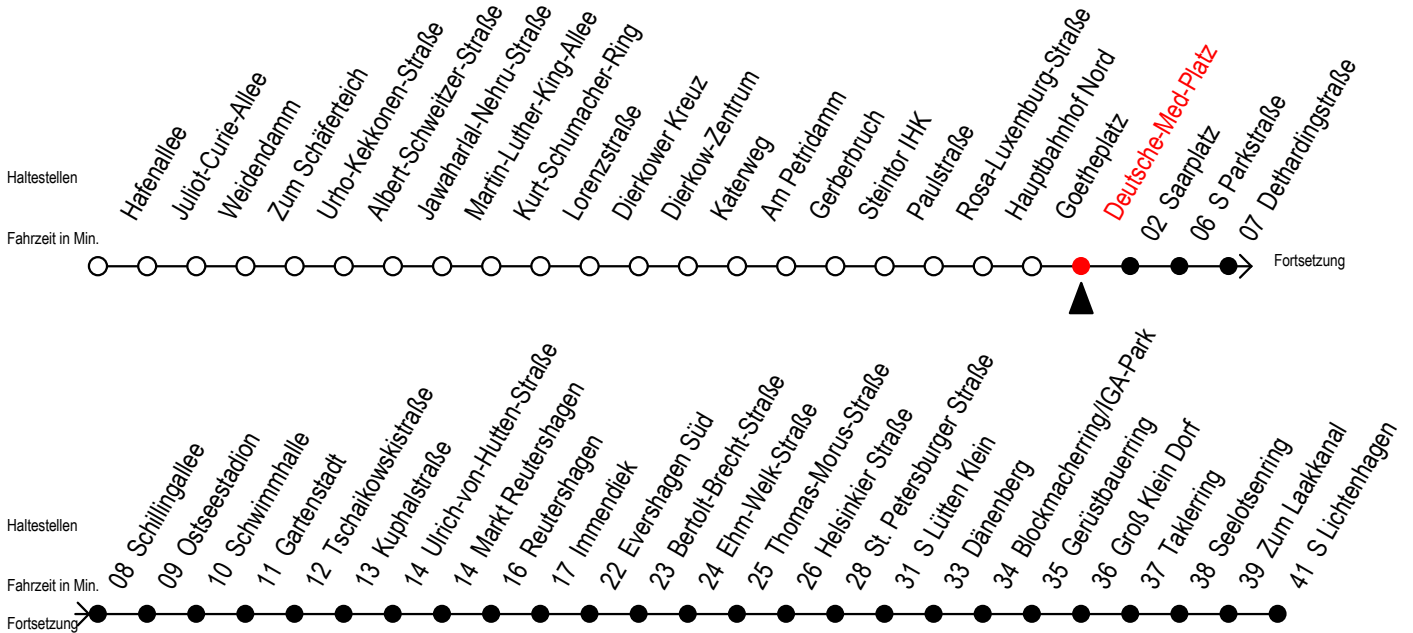

F2 Deutsche-Med-Platz

Gültig ab 21.04.2022

Alle Angaben ohne Gewähr

Richtung: S-Lichtenhagen

geänderte Linienführung zwischen Dethardingstraße und Immendiek

Uhr Montag - Freitag

Uhr Samstag

Uhr Sonntag - Feiertag

0	28	0	28	58	0	28	58
1	28	1	28	58	1	28	58
2	28	2	28	58	2	28	58
3	28	3	28	58	3	28	58
4	--	4	28	58	4	28	58
5	--	5	28	58	5	28	58
6	--	6	--		6	28	58
7	--	7	--		7	28 ^H	58 ^H

H = fährt bis S Lütten Klein

fährt ab Dethardingstraße über: Schillingallee - Ostseestadion - Schwimmhalle
Gartenstadt - Tschairowskistraße - Kuphalstraße - U.-von-Hutten-Straße
Markt Reutershagen - Reutershagen - ab Immendiek normale Linienführung
die Haltestellen Greifswalder Straße und S Holbeinplatz entfallen