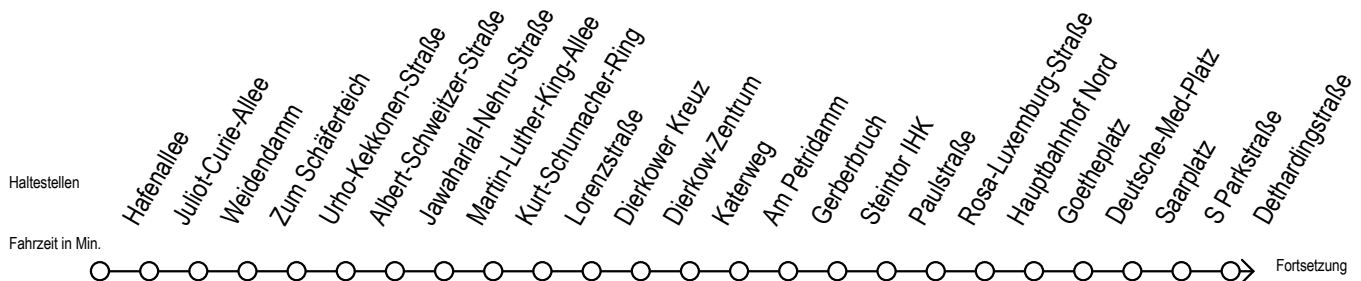

F2 Blockmacherring/IGA-Park

Gültig ab 21.04.2022

Alle Angaben ohne Gewähr

Richtung: S-Lichtenhagen

| Uhr Montag - Freitag | | Uhr Samstag | | Uhr Sonntag - Feiertag | |
|----------------------|----|-------------|-------|------------------------|-------|
| 1 | 03 | 1 | 03 33 | 1 | 03 33 |
| 2 | 03 | 2 | 03 33 | 2 | 03 33 |
| 3 | 03 | 3 | 03 33 | 3 | 03 33 |
| 4 | 03 | 4 | 03 33 | 4 | 03 33 |
| 5 | -- | 5 | 03 33 | 5 | 03 33 |
| 6 | -- | 6 | 03 33 | 6 | 03 33 |
| 7 | -- | 7 | -- | 7 | 03 33 |