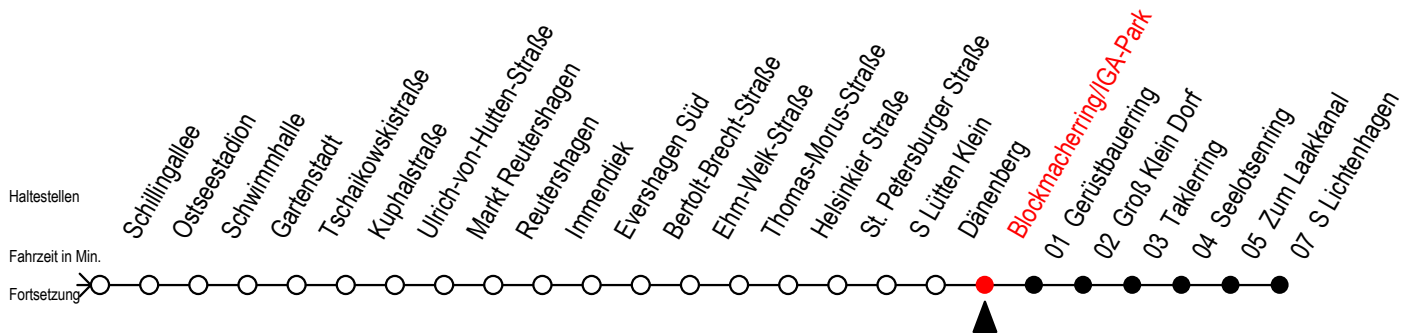

F2 Blockmacherring/IGA-Park

Gültig ab 21.04.2022

Alle Angaben ohne Gewähr

Richtung: S-Lichtenhagen

| Uhr Montag - Freitag | | Uhr Samstag | | Uhr Sonntag - Feiertag | |
|----------------------|----|-------------|-------|------------------------|-------|
| 1 | 03 | 1 | 03 33 | 1 | 03 33 |
| 2 | 03 | 2 | 03 33 | 2 | 03 33 |
| 3 | 03 | 3 | 03 33 | 3 | 03 33 |
| 4 | 03 | 4 | 03 33 | 4 | 03 33 |
| 5 | -- | 5 | 03 33 | 5 | 03 33 |
| 6 | -- | 6 | 03 33 | 6 | 03 33 |
| 7 | -- | 7 | -- | 7 | 03 33 |