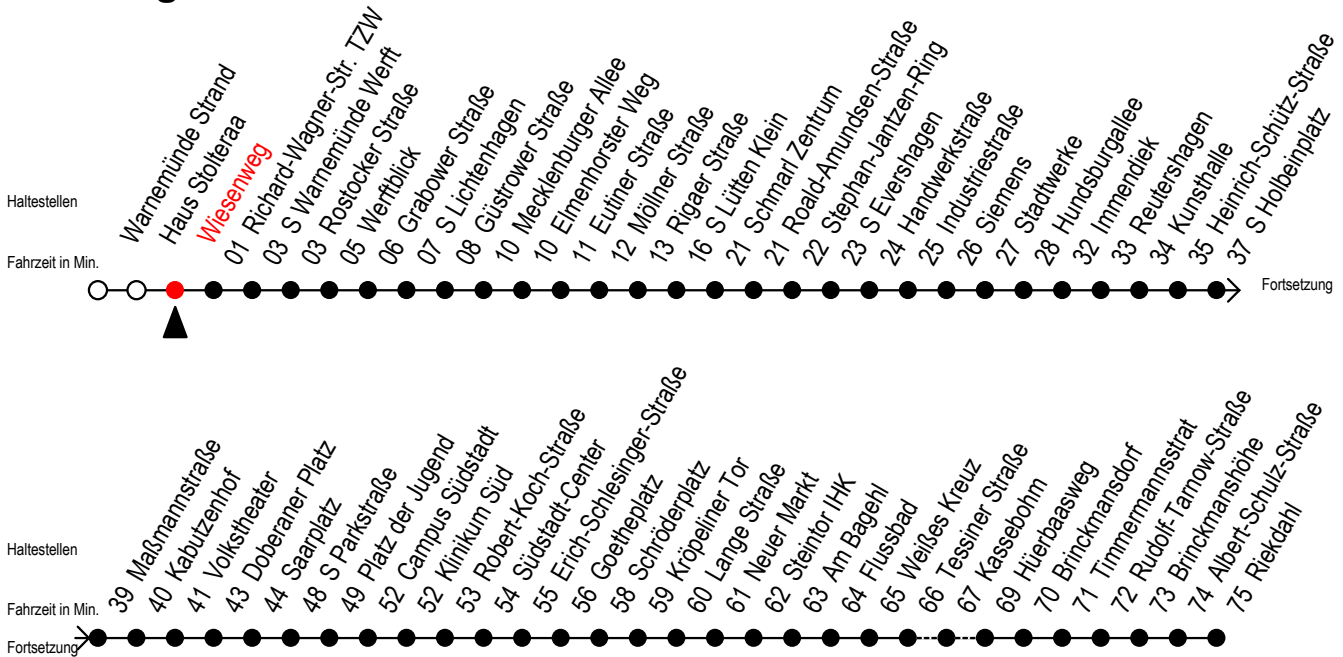

F1 Wiesenweg

Gültig ab 15.08.2022

Alle Angaben ohne Gewähr

Richtung: Riekdahl

Uhr Montag - Freitag

1	42
2	42
3	42 ^C
4	--

Uhr Samstag

1	42
2	42
3	42
4	12

Uhr Sonntag - Feiertag

1	42
2	42
3	42
4	12

C = fährt bis Campus Südstadt