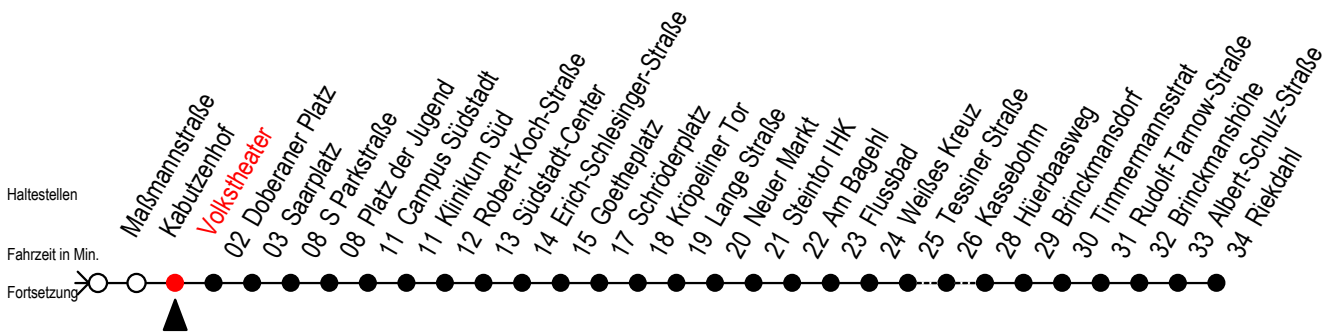

# F1 Volkstheater

Gültig ab 15.08.2022

Alle Angaben ohne Gewähr

Richtung: Riekdahl

Fahrzeit in Min.

Fahrzeit in Min.

Fortsetzung

## Uhr Montag - Freitag

## Uhr Samstag

C = fährt bis Campus Südstadt

B = fährt bis Hauptbahnhof Nord