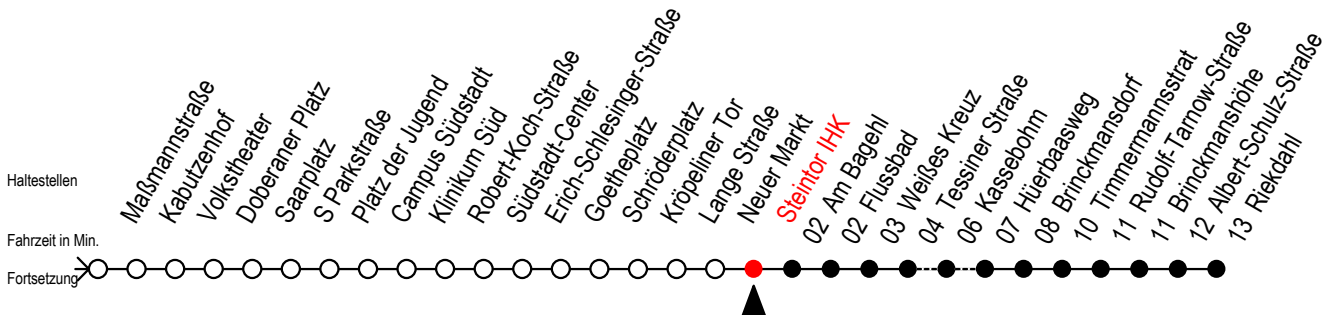

F1 Steintor IHK

Gültig ab 15.08.2022

Alle Angaben ohne Gewähr

Richtung: Riekdahl

Uhr Montag - Freitag		Uhr Samstag		Uhr Sonntag - Feiertag	
0	47	0	47	0	47
1	47	1	47	1	47
2	47	2	47	2	47
3	47	3	47	3	47
4	--	4	47	4	47
5	--	5	17 47	5	17 47
6	--	6	--	6	17 47
7	--	7	--	7	17 47