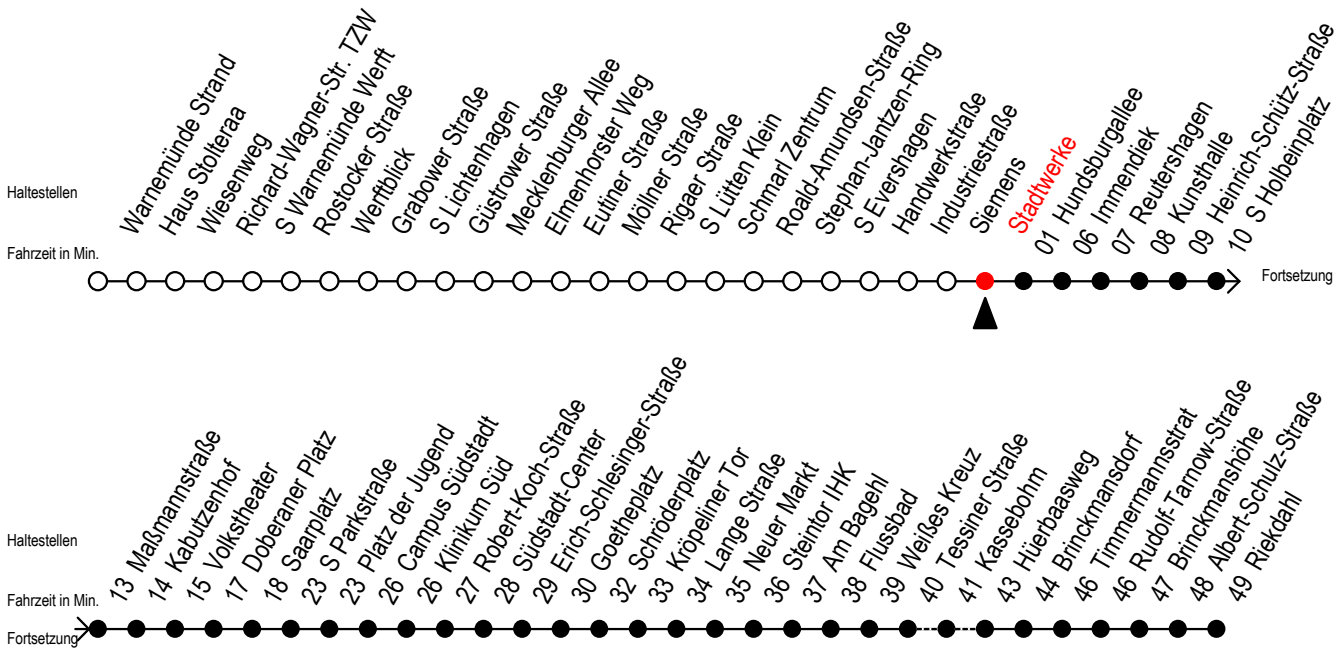

Gültig ab 21.04.2022

Alle Angaben ohne Gewähr

Richtung: Riekdahl

geänderte Linienführung zwischen Immendiek und S Holbeinplatz

Uhr Montag - Freitag		Uhr Samstag		Uhr Sonntag - Feiertag	
0	11	0	11	0	11
1	11 <sup>A</sup>	1	11 <sup>A</sup>	1	11 <sup>A</sup>
2	11 <sup>A</sup>	2	11 <sup>A</sup>	2	11 <sup>A</sup>
3	11 <sup>A</sup>	3	11 <sup>A</sup>	3	11 <sup>A</sup>
4	11 <sup>C</sup>	4	11 41	4	11 41
5	--	5	11 41 <sup>C</sup>	5	11 41
6	--	6	--	6	11 41
7	--	7	--	7	11 41 <sup>B</sup>

C = fährt bis Campus Südstadt

B = fährt bis Hauptbahnhof Nord

A = Umstieg am Südstadtcenter zum Abruf - Linien - Taxi F1A

Abruf - Linien - Taxi bitte bis spätestens 30 Min. vor der Abfahrt unter der 0381 802 / 1900 bestellen

fährt ab Hast. Immendiek über: Reutershagen - Kunsthalle - H.-Schütz-Straße

ab S Holbeinplatz normale Linienführung