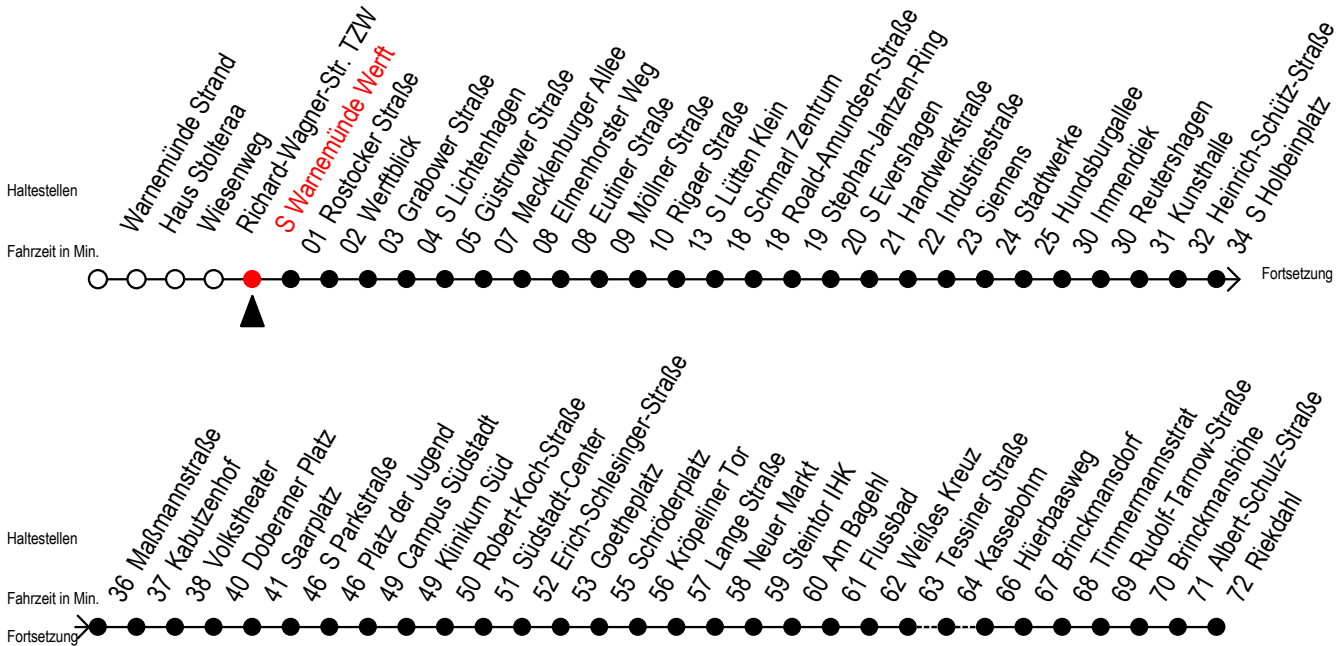

# F1 s Warnemünde Werft

Gültig ab 15.08.2022

Alle Angaben ohne Gewähr

Richtung: Riekdahl

Uhr Montag - Freitag		Uhr Samstag		Uhr Sonntag - Feiertag	
1	45	1	45	1	45
2	45	2	45	2	45
3	45 <sup>C</sup>	3	45	3	45
4	--	4	15	4	15

C = fährt bis Campus Süd