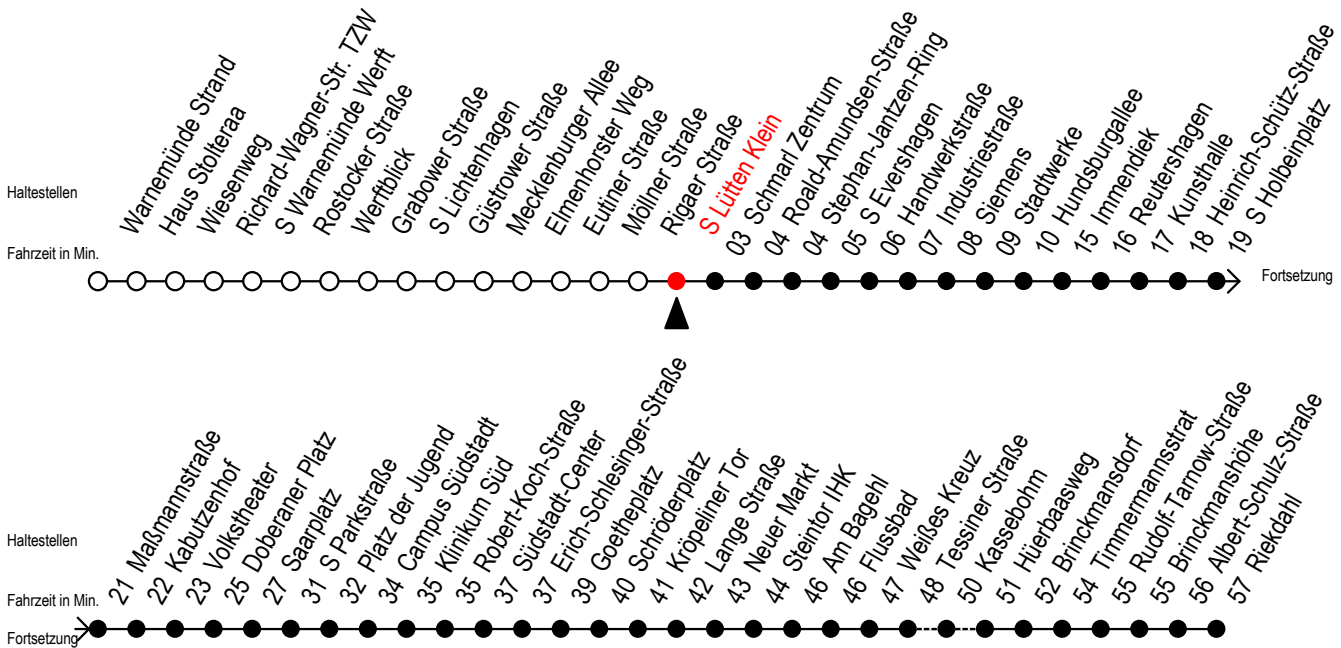

F1 S Lütten Klein

Gültig ab 15.08.2022

Alle Angaben ohne Gewähr

Richtung: Riekdahl

Uhr Montag - Freitag

Uhr Samstag

Uhr Sonntag - Feiertag

0	03	0	03	0	03
1	03	1	03	1	03
2	03	2	03	2	03
3	03	3	03	3	03
4	03 ^C	4	03 33	4	03 33
5	--	5	03 33 ^C	5	03 33
6	--	6	--	6	03 33
7	--	7	--	7	03 33 ^B

C = fährt bis Campus Südstadt

B = fährt bis Hauptbahnhof Nord