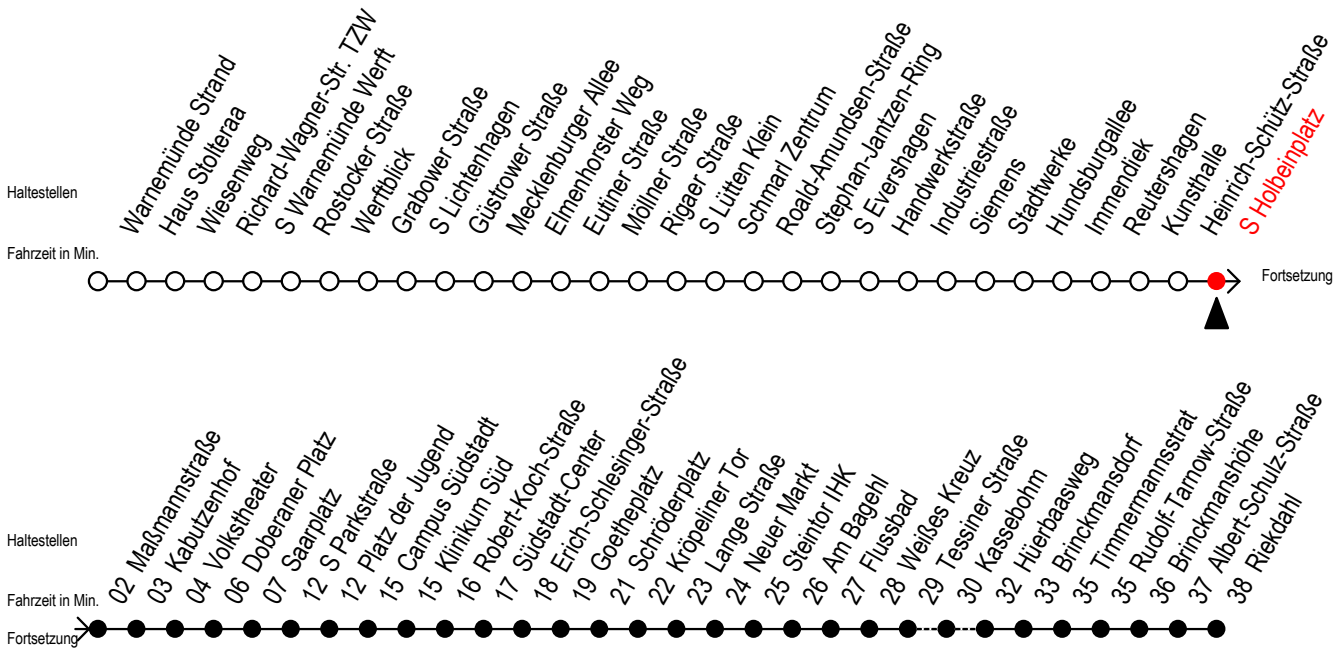

F1 S Holbeinplatz

Gültig ab 15.08.2022

Alle Angaben ohne Gewähr

Richtung: Riekdahl

Uhr Montag - Freitag

Uhr Samstag

Uhr Sonntag - Feiertag

0	22	0	22	0	22
1	22	1	22	1	22
2	22	2	22	2	22
3	22	3	22	3	22
4	22 ^C	4	22 52	4	22 52
5	--	5	22 52 ^C	5	22 52
6	--	6	--	6	22 52
7	--	7	--	7	22 52 ^B

C = fährt bis Campus Südstadt

B = fährt bis Hauptbahnhof Nord