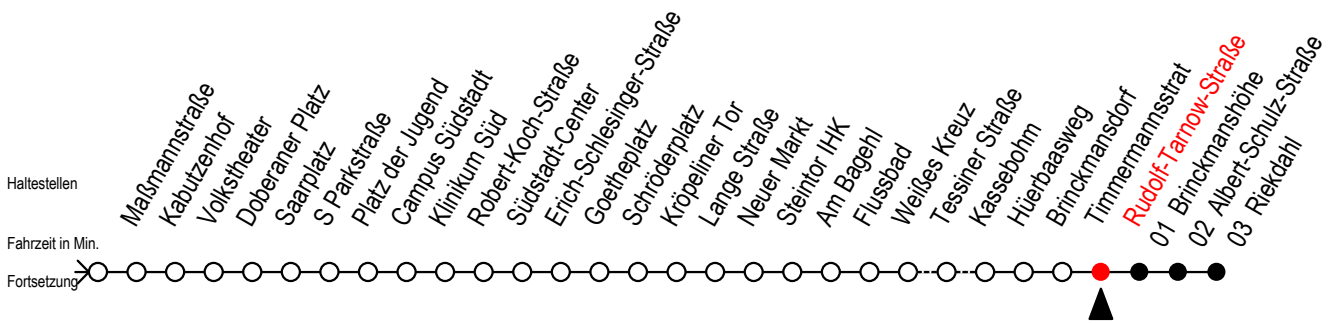

# F1 Rudolf-Tarnow-Straße

Gültig ab 15.08.2022

Alle Angaben ohne Gewähr

Richtung: Riekdahl

Uhr Montag - Freitag		Uhr Samstag		Uhr Sonntag - Feiertag	
0	57	0	57	0	57
1	57	1	57	1	57
2	57	2	57	2	57
3	57	3	57	3	57
4	--	4	57	4	57
5	--	5	27 57	5	27 57
6	--	6	--	6	27 57
7	--	7	--	7	27 57