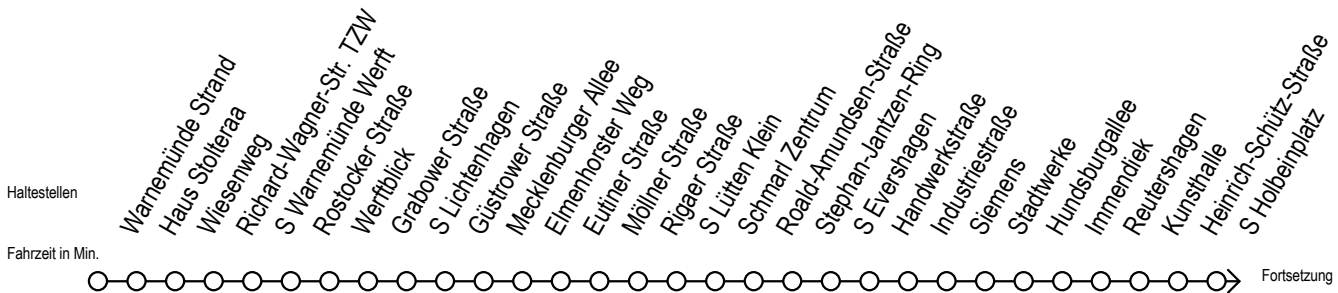

# F1 Rudolf-Tarnow-Straße

Gültig ab 15.08.2022

Alle Angaben ohne Gewähr

Richtung: Riekdahl

Uhr Montag - Freitag		Uhr Samstag		Uhr Sonntag - Feiertag	
0	57	0	57	0	57
1	57	1	57	1	57
2	57	2	57	2	57
3	57	3	57	3	57
4	--	4	57	4	57
5	--	5	27 57	5	27 57
6	--	6	--	6	27 57
7	--	7	--	7	27 57