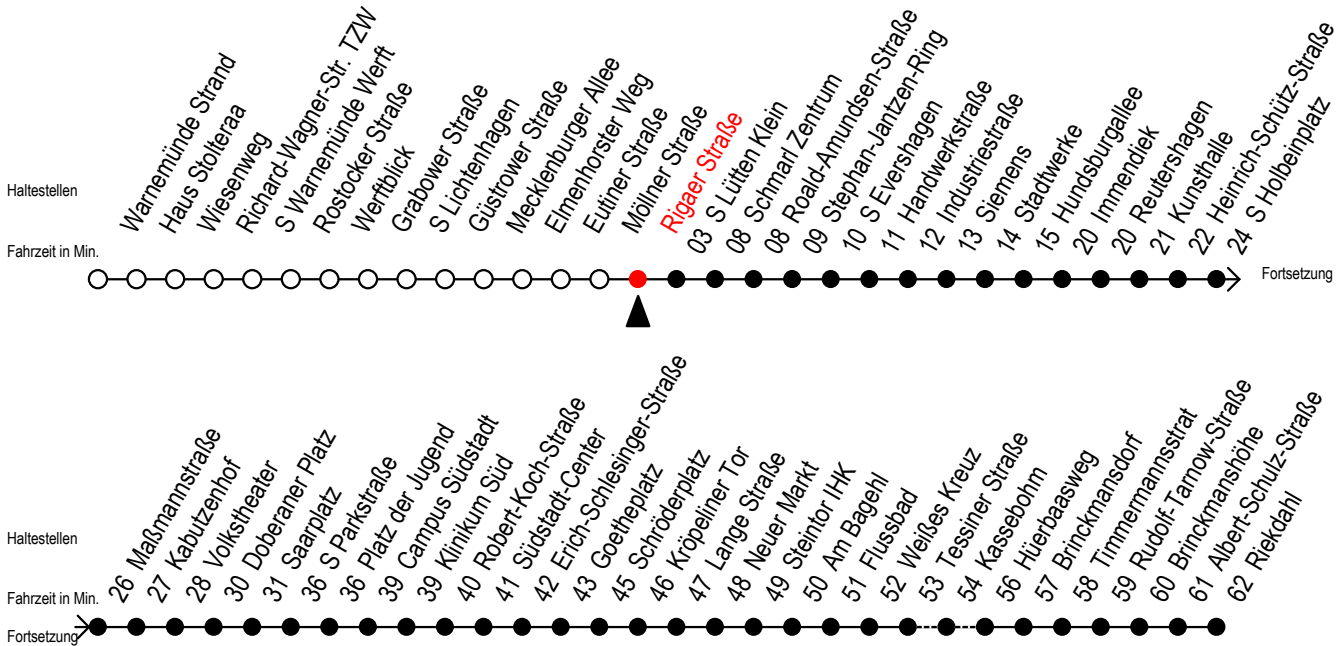

F1 Rigaer Straße

Gültig ab 15.08.2022

Alle Angaben ohne Gewähr

Richtung: Riekdahl

Uhr Montag - Freitag

Uhr Samstag

Uhr Sonntag - Feiertag

0	55	0	55	0	55
1	55	1	55	1	55
2	55	2	55	2	55
3	55 ^C	3	55	3	55
4	--	4	25 55	4	25 55
5	--	5	25 ^C 55 ^H	5	25 55
6	--	6	--	6	25 55
7	--	7	--	7	25 ^B

C = fährt bis Campus Südstadt

H = fährt bis S Lütten Klein

B = fährt bis Hauptbahnhof Nord