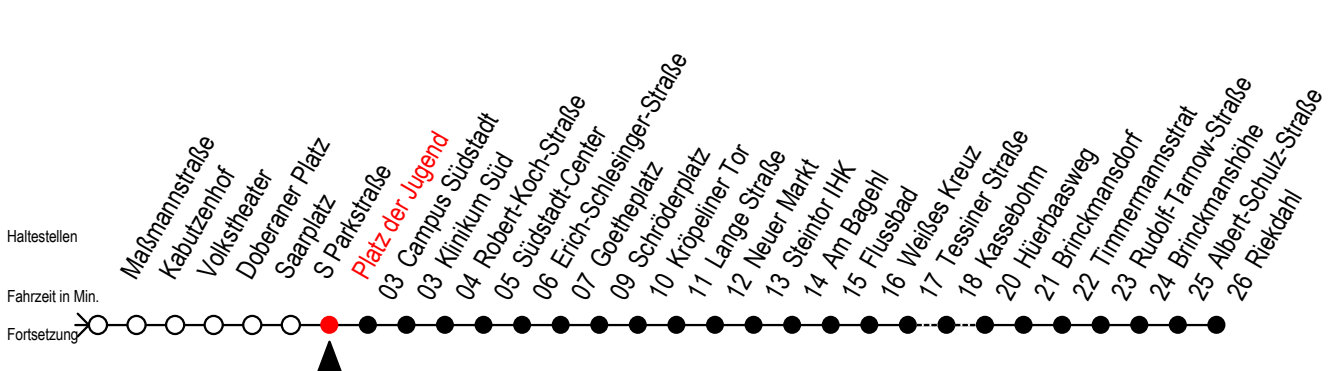

F1 Platz der Jugend

Gültig ab 15.08.2022

Alle Angaben ohne Gewähr

Richtung: Riekdahl

Uhr Montag - Freitag		Uhr Samstag		Uhr Sonntag - Feiertag	
----------------------	--	-------------	--	------------------------	--

0	34	0	34	0	34
1	34	1	34	1	34
2	34	2	34	2	34
3	34	3	34	3	34
4	32 ^C	4	34	4	34
5	--	5	04 34	5	04 34
6	--	6	04 ^C	6	04 34
7	--	7	--	7	04 34
8	--	8	--	8	04 ^B

C = fährt bis Campus Südstadt

B = fährt bis Hauptbahnhof Nord