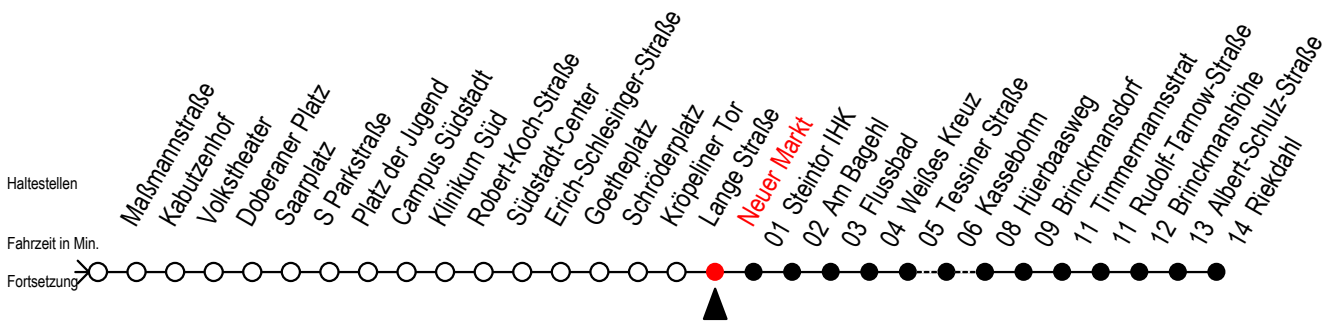

F1 Neuer Markt

Gültig ab 15.08.2022

Alle Angaben ohne Gewähr

Richtung: Riekdahl

Uhr Montag - Freitag		Uhr Samstag		Uhr Sonntag - Feiertag	
0	46	0	46	0	46
1	46	1	46	1	46
2	46	2	46	2	46
3	46	3	46	3	46
4	--	4	46	4	46
5	--	5	16 46	5	16 46
6	--	6	--	6	16 46
7	--	7	--	7	16 46